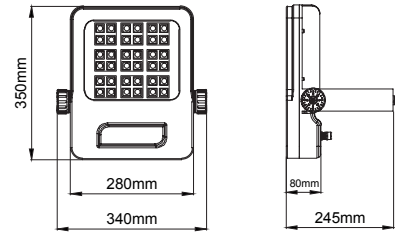

Technical Drawing / Teknik Çizim

* See page 298 for ldt files. / Işık eğrileri için sayfa 298 bakınız.