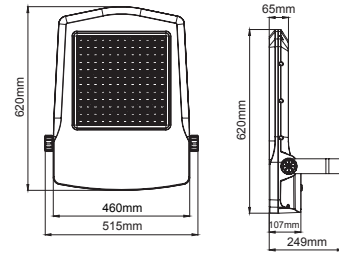

Technical Drawing / Teknik Çizim

* See page 286 for ldt files. / Işık eğrileri için sayfa 286 bakınız.