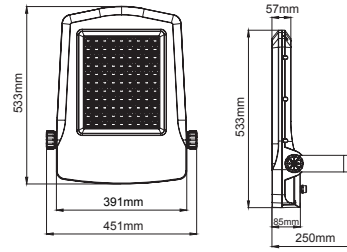

Falcon Maxi PR

LED A A+ A++ 120° 0° PBS SASO CB LVD EAC CE IP66 IK08 11.7 CRI 70 CRI 80

5 / Product Color / Ürün Renk

* See page 286 for ldt files. / Işık eğrileri için sayfa 286 bakınız.

Technical Drawing / Teknik Çizim

Falcon Maxi PR / O07.WL.16430

* Code example / Kod örneği:

O07.WL.16430 . 200 . 827 . SP . 01

- 1- Product code / Armatür kodu
- 2- Power / Güç
- 3- CRI / Kelvin
- 4- Reflector angle / Reflektör açısı
- 5- Colour / Ürün renk

Power / Güç	CRI	Order Code / Sipariş Kodu	Kelvin	Lümen T _c =50° Lümen
200W	CRI>70	O07.WL.16430 . (.) . (...) . (.) . (.)	2700K	28429
			3000K	29061
			3500K	29348
			4000K	30209
			5000K	30508
	6500K	29922		
	CRI>80	O07.WL.16430 . (.) . (...) . (.) . (.)	2700K	25605
			3000K	27332
			3500K	27620
			4000K	28771
5000K			28799	
6500K	28196			
	Tunable White / Dinamik Beyaz	O07.WL.16430 . (.) . (...) . (.) . (.)	2700K - 6500K	8680 - 11510
	RGBW	O07.WL.16430 . (.) . (...) . (.) . (.)	RGBW	1926

2	Watt - Driving Current / Watt - Sürüş Akımı		3		CRI / Kelvin		4		Reflector Angle / Reflektör Açısı		5		Product Color / Ürün Renk	
	200	200W - 100mA	727	CRI>70 - 2700K	827	CRI>80 - 2700K	SP	20° - Spot	01	white				
150	150W - 770mA	730	CRI>70 - 3000K	830	CRI>80 - 3000K	ME	25° - Medium	02	ral 9010					
		735	CRI>70 - 3500K	835	CRI>80 - 3500K	FL	49° - Flood	03	black					
		740	CRI>70 - 4000K	840	CRI>80 - 4000K	WF	90° - Wide Flood	04	gray					
		750	CRI>70 - 5000K	850	CRI>80 - 5000K			05	dark gray					
		765	CRI>70 - 6500K	TW	2700K - 6000K			06	special color					
				RGBW	RGBW									