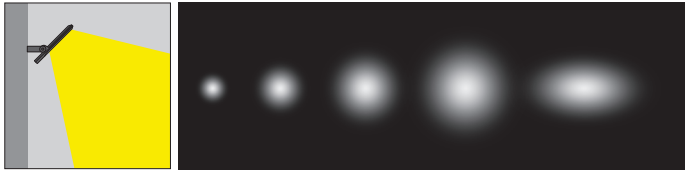

Falcon PR

5 / Product Color / Ürün Renk

Technical Drawing / Teknik Çizim

* See page 287 for ldt files. / Işık eğrileri için sayfa 287 bakınız.

Falcon PR / 007.WL.16425

* Code example / Kod örneği:

007.WL.16425 . 125 . 827 . SP . 01