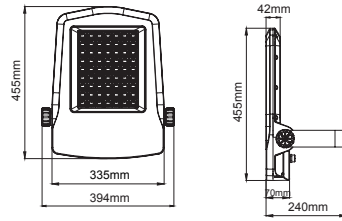

Falcon PR

5 / Product Color / Ürün Renk

Technical Drawing / Teknik Çizim

* See page 287 for ldt files. / Işık eğrileri için sayfa 287 bakınız.

Falcon PR / 007.WL.16425

* Code example / Kod örneği:

007.WL.16425 . 125 . 827 . SP . 01

- 1- Product code / Armatür kodu
- 2- Power / Güç
- 3- CRI / Kelvin
- 4- Reflector angle / Reflektör açısı
- 5- Colour / Ürün renk

Power / Güç	CRI	Order Code / Sipariş Kodu	Kelvin	Lümen T _c =50° Lümen
125W	CRI>70	007.WL.16425 . (.) . (...) . (.) . (.) . (.)	2700K	18763
			3000K	19180
			3500K	19370
			4000K	19938
			5000K	20135
			6500K	19748
Tunable White / Dinamik Beyaz	CRI>80	007.WL.16425 . (.) . (...) . (.) . (.) . (.)	2700K	16900
			3000K	18039
			3500K	18229
			4000K	18989
			5000K	19007
			6500K	18608
RGBW	RGBW	007.WL.16425 . (.) . (...) . (.) . (.) . (.)	2700K - 6500K	4340 - 5555
RGBW	RGBW	007.WL.16425 . (.) . (...) . (.) . (.) . (.)	RGBW	971

2	Watt - Driving Current / Watt - Sürüş Akımı		3				4		5	
	Watt	Driving Current	CRI / Kelvin		Reflector Angle / Reflektör Açısı		Product Color / Ürün Renk			
125	125W	820mA	727	CRI>70 - 2700K	827	CRI>80 - 2700K	SP 20° - Spot ME 25° - Medium FL 49° - Flood WF 90° - Wide Flood	01 white 02 ral 9010 03 black 04 gray 05 dark gray 06 special color		
			730	CRI>70 - 3000K	830	CRI>80 - 3000K				
			735	CRI>70 - 3500K	835	CRI>80 - 3500K				
			740	CRI>70 - 4000K	840	CRI>80 - 4000K				
			750	CRI>70 - 5000K	850	CRI>80 - 5000K				
			765	CRI>70 - 6500K	TW	2700K - 6000K				
			RGBW	RGBW						
100	100W	660mA								