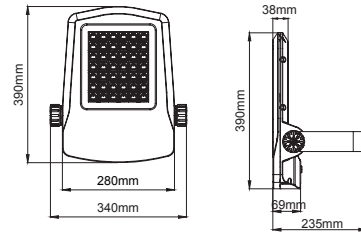

Falcon Midi PR

LED A A+ A++ 120° 0° PBS SASO CB LVD ERAC CE IP66 IK08 6.4 CRI 70 CRI 80

5 / Product Color / Ürün Renk

* See page 287 for ldt files. / Işık eğrileri için sayfa 287 bakınız.

Technical Drawing / Teknik Çizim

Falcon Midi PR / O07.WL.16420

	Power / Güç	CRI	Order Code / Sipariş Kodu	Kelvin	Lümen T _c =50° Lümen
	 <p>* Code example / Kod örneği: O07.WL.16420 . 75 . 827 . SP . 01</p> <p>1- Product code / Armatür kodu 2- Power / Güç 3- CRI / Kelvin 4- Reflector angle / Reflektör açısı 5- Colour / Ürün renk</p>	75W	CRI>70	O07.WL.16420 . (.) . (...) . (.) . (.)	2700K
3000K					11312
3500K					11424
4000K					11759
5000K					11875
6500K					11647
Tunable White / Dinamik Beyaz		CRI>80	O07.WL.16420 . (.) . (...) . (.) . (.)	2700K	9968
				3000K	10639
				3500K	10751
				4000K	11200
				5000K	11210
				6500K	10976
RGBW	RGBW	O07.WL.16420 . (.) . (...) . (.) . (.)	2700K - 6500K	2200 - 2750	
RGBW	RGBW	O07.WL.16420 . (.) . (...) . (.) . (.)	RGBW	500	

Complete Code / Komple Kod	2	3	4	5
	Watt - Driving Current / Watt - Sürüş Akımı	CRI / Kelvin	Reflector Angle / Reflektör Açısı	Product Color / Ürün Renk
	75 75W - 1000mA	727 CRI>70 - 2700K	SP 20° - Spot	
		827 CRI>80 - 2700K		
	50 50W - 700mA	730 CRI>70 - 3000K	ME 25° - Medium	
		735 CRI>70 - 3500K	FL 49° - Flood	
		740 CRI>70 - 4000K	WF 90° - Wide Flood	
		750 CRI>70 - 5000K		
		765 CRI>70 - 6500K		
		RGBW RGBW		