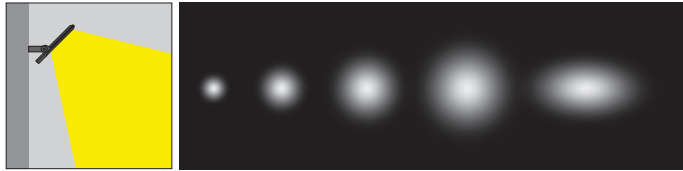

5 / Product Color / Ürün Renk

* See page 287 for ldt files. / Işık eğrileri için sayfa 287 bakınız.