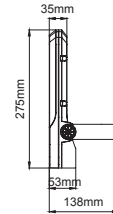

Falcon Mini PR / O07.WL.16415

* Code example / Kod örneği:

O07.WL.16415 . 40 . 827 . SP . 01

1- Product code / Armatür kodu

2- Power / Güç

3- CRI / Kelvin

4- Reflector angle / Reflektör açısı

5- Colour / Ürün renk

Power / Güç	CRI	Order Code / Sipariş Kodu	Kelvin	Lümen T _c =50° Lümen
40W	CRI>70	O07.WL.16415 . (.) . (...) . (.) . (.)	2700K	5260
			3000K	5377
			3500K	5431
			4000K	5590
			5000K	5645
	6500K	5537		
	CRI>80	O07.WL.16415 . (.) . (...) . (.) . (.)	2700K	4738
			3000K	5058
			3500K	5111
			4000K	5325
5000K			5329	
6500K	5217			
Tunable White / Dinamik Beyaz		O07.WL.16415 . (.) . (...) . (.) . (.)	2700K - 6500K	-
RGBW		O07.WL.16415 . (.) . (...) . (.) . (.)	RGBW	-

2	Watt - Driving Current / Watt - Sürüş Akımı	3	CRI / Kelvin		4	Reflector Angle / Reflektör Açısı	5	Product Color / Ürün Renk
	40		40W - 1500mA	727		CRI>70 - 2700K		827
20	20W - 875mA	730	CRI>70 - 3000K	830	CRI>80 - 3000K	ME	25° - Medium	02 ral 9010
		735	CRI>70 - 3500K	835	CRI>80 - 3500K	FL	49° - Flood	03 black
		740	CRI>70 - 4000K	840	CRI>80 - 4000K	WF	90° - Wide Flood	04 gray
		750	CRI>70 - 5000K	850	CRI>80 - 5000K			05 dark gray
		765	CRI>70 - 6500K	TW	2700K - 6000K			06 special color
				RGBW	RGBW			