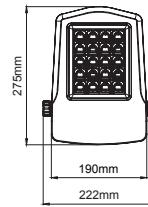

Falcon Mini PR

5 / Product Color / Ürün Renk

White = 01

Light Gray = 04

Textured Metallic
Dark Gray = 05

Black = 03

* See page 288 for ldt files. / Işık eğrileri için sayfa 288 bakınız.

Technical Drawing / Teknik Çizim

Falcon Mini PR / O07.WL.16415

* Code example / Kod örneği:

O07.WL.16415 . 40 . 827 . SP . 01

1- Product code / Armatür kodu

2- Power / Güç

3- CRI / Kelvin

4- Reflector angle / Reflektör açısı

5- Colour / Ürün renk

Power / Güç	CRI	Order Code / Sipariş Kodu	Kelvin	Lümen T _c =50° Lümen
40W	CRI>70	O07.WL.16415 . (.) . (...) . (.) . (.)	2700K	5260
			3000K	5377
			3500K	5431
			4000K	5590
			5000K	5645
	6500K	5537		
	CRI>80	O07.WL.16415 . (.) . (...) . (.) . (.)	2700K	4738
			3000K	5058
			3500K	5111
			4000K	5325
5000K			5329	
6500K	5217			
Tunable White / Dinamik Beyaz		O07.WL.16415 . (.) . (...) . (.) . (.)	2700K - 6500K	-
RGBW		O07.WL.16415 . (.) . (...) . (.) . (.)	RGBW	-

2	Watt - Driving Current / Watt - Sürüş Akımı	3	CRI / Kelvin		4	Reflector Angle / Reflektör Açısı	5	Product Color / Ürün Renk
	40		40W - 1500mA	727		CRI>70 - 2700K		827
20	20W - 875mA	730	CRI>70 - 3000K	830	CRI>80 - 3000K	ME	25° - Medium	02 ral 9010
		735	CRI>70 - 3500K	835	CRI>80 - 3500K	FL	49° - Flood	03 black
		740	CRI>70 - 4000K	840	CRI>80 - 4000K	WF	90° - Wide Flood	04 gray
		750	CRI>70 - 5000K	850	CRI>80 - 5000K			05 dark gray
		765	CRI>70 - 6500K	TW	2700K - 6000K			06 special color
				RGBW	RGBW			