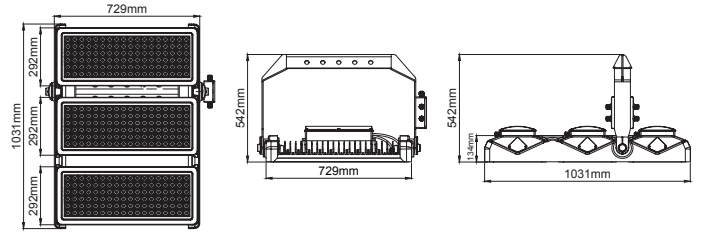

## Technical Drawing / Teknik Çizim

## Stad / O07.WL.16545

\* Code example / Kod örneği:

O07.WL.16545 . 1350 . 827 . SP . 01

- 1- Product code / Armatür kodu
- 2- Power / Güç
- 3- CRI / Kelvin
- 4- Reflector angle / Reflektör açısı
- 5- Colour / Ürün renk

2	Watt - Driving Current / Watt - Sürüş Akımı		3		4		5			
	Watt	Driving Current	CRI / Kelvin		Reflector Angle / Reflektör Açısı		Product Color / Ürün Renk			
1350	1350W - 1310mA		727	CRI>70 - 2700K	827	CRI>80 - 2700K	SP	15° - Spot	01	white
			730	CRI>70 - 3000K	830	CRI>80 - 3000K	ME	36° - Medium	02	ral 9010
			735	CRI>70 - 3500K	835	CRI>80 - 3500K	FL	55° - Flood	03	black
			740	CRI>70 - 4000K	840	CRI>80 - 4000K	WF	75° - Wide Flood	04	gray
			750	CRI>70 - 5000K	850	CRI>80 - 5000K	WL	1x30° - Wallwasher	05	dark gray
					TW	2700K - 6000K			06	special color
					RGBW	RGBW				