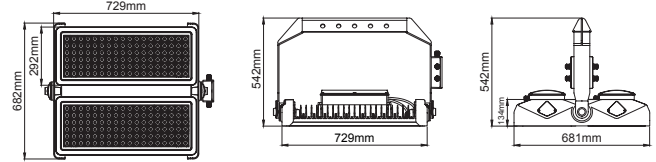

LED A A+ A++ 120° 0° PBS SASO CB LVD ERAC CE IP66 IK08 45kg CRI 70 CRI 80

## Stad / O07.WL.16540

\* Code example / Kod örneği:

O07.WL.16540 . 900 . 827 . SP . 01

- 1- Product code / Armatür kodu
- 2- Power / Güç
- 3- CRI / Kelvin
- 4- Reflector angle / Reflektör açısı
- 5- Colour / Ürün renk

2	Watt - Driving Current / Watt - Sürüş Akımı		3		CRI / Kelvin		4		Reflector Angle / Reflektör Açısı		5		Product Color / Ürün Renk	
	900	900W - 1310mA	727	CRI>70 - 2700K	827	CRI>80 - 2700K	SP	15° - Spot	01	white				
		730	CRI>70 - 3000K	830	CRI>80 - 3000K	ME	36° - Medium	02	ral 9010					
		735	CRI>70 - 3500K	835	CRI>80 - 3500K	FL	55° - Flood	03	black					
		740	CRI>70 - 4000K	840	CRI>80 - 4000K	WF	75° - Wide Flood	04	gray					
		750	CRI>70 - 5000K	850	CRI>80 - 5000K	WL	1x30° - Wallwasher	05	dark gray					
				TW	2700K - 6000K			06	special color					
				RGBW	RGBW									