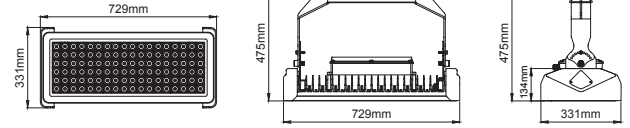

5 / Product Color / Ürün Renk

Technical Drawing / Teknik Çizim

* See page 267 for ldt files. / Işık eğrileri için sayfa 267 bakınız.

Stad / O07.WL.16535

* Code example / Kod örneği:

O07.WL.16535 . 450 . 827 . SP . 01

- 1- Product code / Armatür kodu
- 2- Power / Güç
- 3- CRI / Kelvin
- 4- Reflector angle / Reflektör açısı
- 5- Colour / Ürün renk

Power / Güç	CRI	Order Code / Sipariş Kodu	Kelvin	Lümen T _c =50° Lümen
450W	CRI>70	O07.WL.16535 . (.) . (...) . (.) . (.)	2700K	53155
			3000K	53726
			3500K	54869
			4000K	57156
			5000K	57784
			6500K	56012
	CRI>80	O07.WL.16535 . (.) . (...) . (.) . (.)	2700K	51853
			3000K	52474
			3500K	55558
			4000K	56591
			5000K	57410
			6500K	56171
Tunable White / Dinamik Beyaz		O07.WL.16535 . (.) . (...) . (.) . (.)	2700K - 6000K	52200 - 57700
RGBW		O07.WL.16535 . (.) . (...) . (.) . (.)	RGBW	30630

2	Watt - Driving Current / Watt - Sürüş Akımı		3		4		5			
			CRI / Kelvin		Reflector Angle / Reflektör Açısı		Product Color / Ürün Renk			
450	450W - 1310mA	727	CRI>70 - 2700K	827	CRI>80 - 2700K	SP	15° - Spot	01	white	
		730	CRI>70 - 3000K	830	CRI>80 - 3000K	ME	36° - Medium	02	ral 9010	
		735	CRI>70 - 3500K	835	CRI>80 - 3500K	FL	55° - Flood	03	black	
		740	CRI>70 - 4000K	840	CRI>80 - 4000K	WF	75° - Wide Flood	04	gray	
		750	CRI>70 - 5000K	850	CRI>80 - 5000K	WL	1x30° - Wallwasher	05	dark gray	
					TW	2700K - 6000K			06	special color
					RGBW	RGBW				