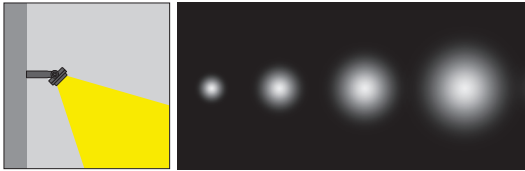

5 / Product Color / Ürün Renk

Technical Drawing / Teknik Çizim

Dobi / O07.WL.16575

* Code example / Kod örneği:

O07.WL.16575 . 800 . 827 . SP . 01

- 1- Product code / Armatür kodu
- 2- Power / Güç
- 3- CRI / Kelvin
- 4- Reflector angle / Reflektör açısı
- 5- Colour / Ürün renk