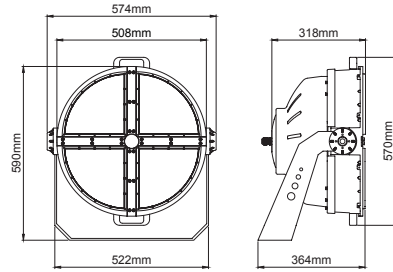

5 / Product Color / Ürün Renk

Technical Drawing / Teknik Çizim

Dobi / O07.WL.16575

* Code example / Kod örneği:

O07.WL.16575 . 800 . 827 . SP . 01

- 1- Product code / Armatür kodu
- 2- Power / Güç
- 3- CRI / Kelvin
- 4- Reflector angle / Reflektör açısı
- 5- Colour / Ürün renk

Power / Güç	CRI	Order Code / Sipariş Kodu	Kelvin	Lümen T _c =50° Lümen
800W	CRI>70	O07.WL.16575 . (.) . (...) . (.) . (.)	2700K	105997
			3000K	107689
			3500K	112639
			4000K	115114
			5000K	116357
			6500K	117600
	CRI>80	O07.WL.16575 . (.) . (...) . (.) . (.)	2700K	99004
			3000K	100150
			3500K	104753
			4000K	107055
			5000K	108211
			6500K	109367
	Tunable White / Dinamik Beyaz	O07.WL.16575 . (.) . (...) . (.) . (.)	2700K - 6000K	X
	RGBW	O07.WL.16575 . (.) . (...) . (.) . (.)	RGBW	X

2	Watt - Driving Current / Watt - Sürüş Akımı		3		CRI / Kelvin		4		Reflector Angle / Reflektör Açısı		5		Product Color / Ürün Renk	
	800	800W - 3600mA	727	CRI>70 - 2700K	827	CRI>80 - 2700K	SP	17° - Spot	01	white				
700	700W - 3190mA	730	CRI>70 - 3000K	830	CRI>80 - 3000K	ME	34° - Medium	02	ral 9010					
600	600W - 2750mA	735	CRI>70 - 3500K	835	CRI>80 - 3500K	FL	73° - Flood	03	black					
		740	CRI>70 - 4000K	840	CRI>80 - 4000K	WF	81° - Wide Flood	04	gray					
		750	CRI>70 - 5000K	850	CRI>80 - 5000K			05	dark gray					
		765	CRI>70 - 6500K	TW	2700K - 6000K			06	special color					
				RGBW	RGBW									