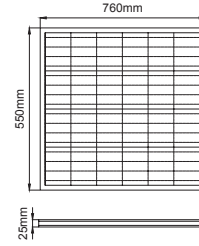

Falcon Midi PR Solar

PBS SASO CB LVD ENEC CE IP66 IK08

Product Data / Armatür Data	
Item No / Ürün Kod	O07.WL.26420.35.840.05
Family Name / Aile Adı	Falcon Midi PR Solar
Material / Malzeme	Die-Cast Aluminium / Alüminyum Enjeksiyon
Lifetime LED / LED Ömrü	L70 / B50 50000 h
Optic / Optik	Asymmetric Streetlight LENS / Asimetrik Sokak Aydınlatma Lensi
PV Panel Power / PV Panel Gücü	80W
Panel Type / Panel Tipi	MonoCrystal
Solar Panel Voltage / Solar Panel Voltajı	18V
PV Panel Efficiency / PV Panel Verimi	21%
Luminaire Power / Armatür Gücü	35W
Led Panel Voltage / Led Panel Voltajı	63V
Number of LEDs / Led Sayısı	42 Pcs / 42 Adet
PCB / Devre	21S2P
LED Type / Led Tipi	3535
Lumen / Lümen	5670lm
Luminaire Efficiency / Armatür Verim	162lm/W
CRI	70
Battery Power / Batarya Gücü	230W
Battery Voltage / Batarya Voltajı	12,8V
Battery Current / Batarya Akımı	18A
Battery Type / Batarya Tipi	LiFePO4
Battery Lifetime / Batarya Ömrü	3000
Controller / Kontrolcü Tipi	MPPT
Operating Hours without Sunshine / Bulutlu Gün Çalışma Süresi	45 hours / 45 saat
Ambient Working Temperature / Çalışma Sıcaklığı	-20°C / +50°C
Protection Rating / Koruma	IP66