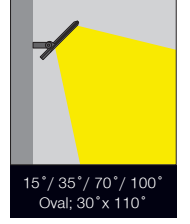

Falcon Midi PR Solar

PBS SASO CB LVD ENEC CE IP66 IK08

Product Data / Armatür Data	
Item No / Ürün Kod	O07.WL.26420.35.840.05
Family Name / Aile Adı	Falcon Midi PR Solar
Material / Malzeme	Die-Cast Aluminium / Alüminyum Enjeksiyon
Lifetime LED / LED Ömrü	L70 / B50 50000 h
Optic / Optik	Asymmetric Streetlight LENS / Asimetrik Sokak Aydınlatma Lensi
PV Panel Power / PV Panel Gücü	80W
Panel Type / Panel Tipi	MonoCrystal
Solar Panel Voltage / Solar Panel Voltajı	18V
PV Panel Efficiency / PV Panel Verimi	21%
Luminaire Power / Armatür Gücü	35W
Led Panel Voltage / Led Panel Voltajı	63V
Number of LEDs / Led Sayısı	42 Pcs / 42 Adet
PCB / Devre	21S2P
LED Type / Led Tipi	3535
Lumen / Lümen	5670lm
Luminaire Efficiency / Armatür Verim	162lm/W
CRI	70
Battery Power / Batarya Gücü	230W
Battery Voltage / Batarya Voltajı	12,8V
Battery Current / Batarya Akımı	18A
Battery Type / Batarya Tipi	LiFePO4
Battery Lifetime / Batarya Ömrü	3000
Controller / Kontrolcü Tipi	MPPT
Operating Hours without Sunshine / Bulutlu Gün Çalışma Süresi	45 hours / 45 saat
Ambient Working Temperature / Çalışma Sıcaklığı	-20°C / +50°C
Protection Rating / Koruma	IP66