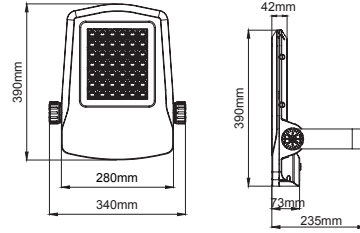

Falcon Midi PR Solar

PBS SASO CB LVD ENEC CE IP66 IK08

Product Data / Armatür Data	
Item No / Ürün Kod	O07.WL.26420.35.840.05
Family Name / Aile Adı	Falcon Midi PR Solar
Material / Malzeme	Die-Cast Aluminium / Alüminyum Enjeksiyon
Lifetime LED / LED Ömrü	L70 / B50 50000 h
Optic / Optik	Asymmetric Streetlight LENS / Asimetrik Sokak Aydınlatma Lensi
PV Panel Power / PV Panel Gücü	80W
Panel Type / Panel Tipi	MonoCrystal
Solar Panel Voltage / Solar Panel Voltajı	18V
PV Panel Efficiency / PV Panel Verimi	21%
Luminaire Power / Armatür Gücü	35W
Led Panel Voltage / Led Panel Voltajı	63V
Number of LEDs / Led Sayısı	42 Pcs / 42 Adet
PCB / Devre	21S2P
LED Type / Led Tipi	3535
Lumen / Lümen	5670lm
Luminaire Efficiency / Armatür Verim	162lm/W
CRI	70
Battery Power / Batarya Gücü	230W
Battery Voltage / Batarya Voltajı	12,8V
Battery Current / Batarya Akımı	18A
Battery Type / Batarya Tipi	LiFePO4
Battery Lifetime / Batarya Ömrü	3000
Controller / Kontrolcü Tipi	MPPT
Operating Hours without Sunshine / Bulutlu Gün Çalışma Süresi	45 hours / 45 saat
Ambient Working Temperature / Çalışma Sıcaklığı	-20°C / +50°C
Protection Rating / Koruma	IP66