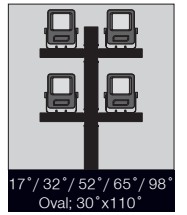

Multi Herkül ST

Multi Herkül ST / 007.ST.16924

LED	Power LED	
System Power / Sistem Gücü	4x100W	
Lumen Output from Fixture / Armatür Çıkış Lümeni CRI>80	2700K	4x10394
	3000K	4x10514
	3500K	4x10998
	4000K	4x11239
	5000K	4x11360
6500K	4x11481	
Driving Current / Sürüş Akımı	825mA	
Dali Dimming Option / Dali Dim Seçeneği	✓	