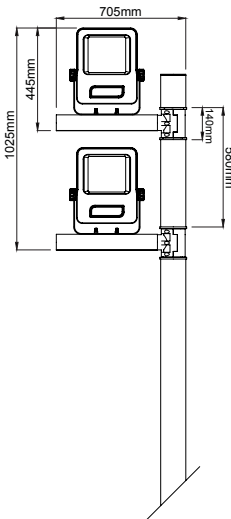

Multi Herkül ST

Multi Herkül ST / 007.ST.16912

LED	Power LED	
System Power / Sistem Gücü	2x100W	
Lumen Output from Fixture / Armatür Çıkış Lümeni CRI>80	2700K	2x10394
	3000K	2x10514
	3500K	2x10998
	4000K	2x11239
	5000K	2x11360
6500K	2x11481	
Driving Current / Sürüş Akımı	825mA	
Dali Dimming Option / Dali Dim Seçeneği	✓	

Multi Herkül ST / 007.ST.16913

LED	Power LED	
System Power / Sistem Gücü	3x100W	
Lumen Output from Fixture / Armatür Çıkış Lümeni CRI>80	2700K	3x10394
	3000K	3x10514
	3500K	3x10998
	4000K	3x11239
	5000K	3x11360
6500K	3x11481	
Driving Current / Sürüş Akımı	825mA	
Dali Dimming Option / Dali Dim Seçeneği	✓	

Multi Herkül ST / 007.ST.16914

LED	Power LED	
System Power / Sistem Gücü	4x100W	
Lumen Output from Fixture / Armatür Çıkış Lümeni CRI>80	2700K	4x10394
	3000K	4x10514
	3500K	4x10998
	4000K	4x11239
	5000K	4x11360
6500K	4x11481	
Driving Current / Sürüş Akımı	825mA	
Dali Dimming Option / Dali Dim Seçeneği	✓	

Multi Herkül ST / 007.ST.16814

LED	Power LED	
System Power / Sistem Gücü	4x100W	
Lumen Output from Fixture / Armatür Çıkış Lümeni CRI>80	2700K	4x10394
	3000K	4x10514
	3500K	4x10998
	4000K	4x11239
	5000K	4x11360
6500K	4x11481	
Driving Current / Sürüş Akımı	825mA	
Dali Dimming Option / Dali Dim Seçeneği	✓	