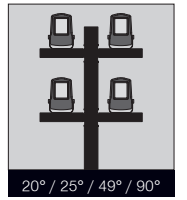

Multi Falcon ST

Multi Falcon ST / 007.ST.16424

LED	Power LED	
System Power / Sistem Gücü	4x75W	
Lumen Output from Fixture / Armatür Çıkış Lümeni CRI>80	2700K	4x9968
	3000K	4x10639
	3500K	4x10751
	4000K	4x11200
	5000K	4x11210
6500K	4x10976	
Driving Current / Sürüş Akımı	1000mA	
Dali Dimming Option / Dali Dim Seçeneği	✓	