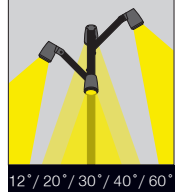

Multi Kami Maxi ST

Multi Kami Maxi ST / 007.ST.00631

LED	Power LED	
System Power / Sistem Gücü	42W	
Lumen Output from Fixture / Armatür Çıkış Lümeni CRI>80	2700K	4455
	3000K	4682
	3500K	4752
	4000K	4883
	5000K	4937
Driving Current / Sürüş Akımı	1050mA	
Dali Dimming Option / Dali Dim Seçeneği	✓	