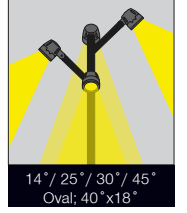

Multi Panda Maxi ST

Multi Panda Maxi ST / 007.ST.00521

LED	Power LED	
System Power / Sistem Gücü	60W	
Lumen Output from Fixture / Armatür Çıkış Lümeni CRI>80	2700K	7016
	3000K	7097
	3500K	7423
	4000K	7587
	5000K	7668
6500K	7750	
Driving Current / Sürüş Akımı	700mA	
Dali Dimming Option / Dali Dim Seçeneği	✓	