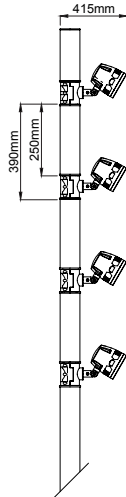

Multi Panda ST

Multi Panda ST / 007.ST.05212

LED	Power LED	
System Power / Sistem Gücü	2x36W	
Lumen Output from Fixture / Armatür Çıkış Lümeni CRI>80	2700K	2x3662
	3000K	2x3705
	3500K	2x3875
	4000K	2x3960
	5000K	2x4003
6500K	2x4045	
Driving Current / Sürüş Akımı	600mA	
Dali Dimming Option / Dali Dim Seçeneği	✓	

Multi Panda ST / 007.ST.05213

LED	Power LED	
System Power / Sistem Gücü	3x36W	
Lumen Output from Fixture / Armatür Çıkış Lümeni CRI>80	2700K	3x3662
	3000K	3x3705
	3500K	3x3875
	4000K	3x3960
	5000K	3x4003
6500K	3x4045	
Driving Current / Sürüş Akımı	600mA	
Dali Dimming Option / Dali Dim Seçeneği	✓	

Multi Panda ST / 007.ST.05214

LED	Power LED	
System Power / Sistem Gücü	4x36W	
Lumen Output from Fixture / Armatür Çıkış Lümeni CRI>80	2700K	4x3662
	3000K	4x3705
	3500K	4x3875
	4000K	4x3960
	5000K	4x4003
6500K	4x4045	
Driving Current / Sürüş Akımı	600mA	
Dali Dimming Option / Dali Dim Seçeneği	✓	