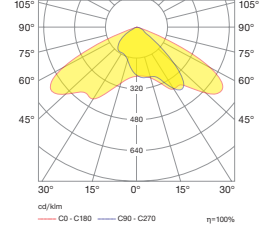

City Micro

City Micro / 007.ST.15405

System Power / Sistem Gücü		30W
Lumen Output from Fixture / Armatür Çıkış Lümeni CRI>80	4000K	3286lm
Driving Current / Sürüş Akımı		380mA
Pole Distance / Direk Açıklığı (a)		28m
Pole Height / Direk Yüksekliği (h)		8m
Road Width / Yol Genişliği (L)		7m
Lighting Class / Aydınlatma Sınıfı		P3
Optic Type / Optik Tipi : Maximizing pole distance / Maksimum direk aralığı		