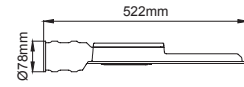

City Mini

PC anti-corrosion resistant custom lens optic.

Polikarbon ve dış ortam etkilerine dayanıklı özel lens optik.