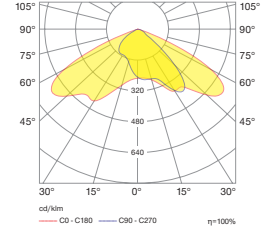

* Code example / Kod örneği:

O07.ST.15410 . 60 . 840 . 05

1 2 3 4

- 1- Product code / Armatür kodu
- 2- Power / Güç
- 3- CRI / Kelvin
- 4- Colour / Ürün renk

City Mini

City Mini / O07.ST.15410

System Power / Sistem Gücü		60W
Lumen Output from Fixture / Armatür Çıkış Lümeni CRI>80	4000K	6737lm
Driving Current / Sürüş Akımı		450mA
Pole Distance / Direk Açıklığı (a)		37m
Pole Height / Direk Yüksekliği (h)		8m
Road Width / Yol Genişliği (L)		7m
Lighting Class / Aydınlatma Sınıfı		P2
Optic Type / Optik Tipi : Maximizing pole distance / Maksimum direk aralığı		

Product Data / Armatür Data	
Item No / Ürün Kod	O07.ST.15410.60.840.05
Family Name / Aile Adı	City Mini
Material / Malzeme	Die-Cast Aluminium / Alüminyum Enjeksiyon
Lifetime LED / LED Ömrü	L70 / B50 50000 h
Optic / Optik	Asymmetric Streetlight LENS / Asimetrik Sokak Aydınlatma Lensi
Luminaire Maximum Power / Armatür Maksimum Güç	60W
Number of LEDs / Led Sayısı	120
PCB / Devre	24S2P
LED Type / Led Tipi	3535
CRI	80
Ambient Working Temperature / Çalışma Sıcaklığı	-20°C / +50°C
Protection Rating / Koruma	IP66