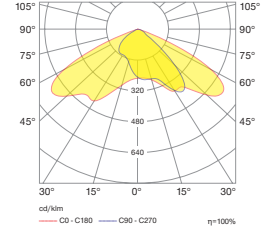

* Code example / Kod örneği:

O07.ST.15415 . 90 . 840 . 05
1 2 3 4

- 1- Product code / Armatür kodu
- 2- Power / Güç
- 3- CRI / Kelvin
- 4- Colour / Ürün renk

City Maxi

City Maxi / O07.ST.15415

System Power / Sistem Gücü		90W
Lumen Output from Fixture / Armatür Çıkış Lümeni CRI>80	4000K	12103lm
Driving Current / Sürüş Akımı		395mA
Pole Distance / Direk Açıklığı (a)		36m
Pole Height / Direk Yüksekliği (h)		10m
Road Width / Yol Genişliği (L)		7m
Lighting Class / Aydınlatma Sınıfı		M5
Optic Type / Optik Tipi : Maximizing pole distance / Maksimum direk aralığı		

Product Data / Armatür Data	
Item No / Ürün Kod	O07.ST.15415.90.840.05
Family Name / Aile Adı	City Maxi
Material / Malzeme	Die-Cast Aluminium / Alüminyum Enjeksiyon
Lifetime LED / LED Ömrü	L70 / B50 50000 h
Optic / Optik	Asymmetric Streetlight LENS / Asimetrik Sokak Aydınlatma Lensi
Luminaire Maximum Power / Armatür Maksimum Güç	90W
Number of LEDs / Led Sayısı	192
PCB / Devre	24S2P
LED Type / Led Tipi	3535
CRI	80
Ambient Working Temperature / Çalışma Sıcaklığı	-20°C / +50°C
Protection Rating / Koruma	IP66