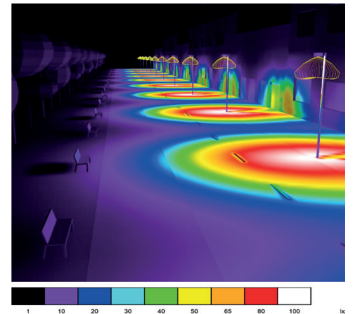

Application Notice / Uygulama Notu

Queen is mainly suitable for installation in medium traffic streets and pedestrian roads. High efficient optical structure enables up to 24mt pole spacing in a 8mt width standart street.

Queen orta trafik yoğunluğuna sahip cadde ve yaya yollarında tercih edilmektedir. Yüksek verimli optik yapısı sayesinde standart 8mt genişliğe sahip yollarda 24mt'ye kadar direk aralığını mümkün kılar.

Queen / O07.ST.18230

System Power / Sistem Gücü		60W
Lumen Output from Fixture / Armatür Çıkış Lümeni CRI>80	4000K	8082lm
Driving Current / Sürüş Akımı		1125mA
Pole Distance / Direk Açıklığı (a)		24m
Pole Height / Direk Yüksekliği (h)		6m
Road Width / Yol Genişliği (L)		8m
Lighting Class / Aydınlatma Sınıfı		-
Optic Type / Optik Tipi : Maximizing pole distance / Maksimum direk aralığı		