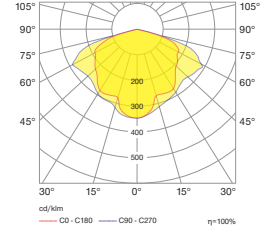

Queen orta trafik yoğunluğuna sahip cadde ve yaya yollarında tercih edilmektedir. Yüksek verimli optik yapısı sayesinde standart 8mt genişliğe sahip yollarda 24mt'ye kadar direk aralığını mümkün kılar.

Ordering Code Example / Sipariş Kodu Örneği

* Code example / Kod örneği:

O07.ST.18230 . 60 . 740 . 05

- 1- Product code / Armatür kodu
- 2- Power / Güç
- 3- CRI / Kelvin
- 4- Colour / Ürün renk

Queen / O07.ST.18230

System Power / Sistem Gücü		40W
Lumen Output from Fixture / Armatür Çıkış Lümeni CRI>80	4000K	5645lm
Driving Current / Sürüş Akımı		750mA
Pole Distance / Direk Açıklığı (a)		18m
Pole Height / Direk Yüksekliği (h)		4m
Road Width / Yol Genişliği (L)		6m
Lighting Class / Aydınlatma Sınıfı		-
Optic Type / Optik Tipi : Maximizing pole distance / Maksimum direk aralığı		

Queen / O07.ST.18230

System Power / Sistem Gücü		60W
Lumen Output from Fixture / Armatür Çıkış Lümeni CRI>80	4000K	8082lm
Driving Current / Sürüş Akımı		1125mA
Pole Distance / Direk Açıklığı (a)		24m
Pole Height / Direk Yüksekliği (h)		6m
Road Width / Yol Genişliği (L)		8m
Lighting Class / Aydınlatma Sınıfı		-
Optic Type / Optik Tipi : Maximizing pole distance / Maksimum direk aralığı		