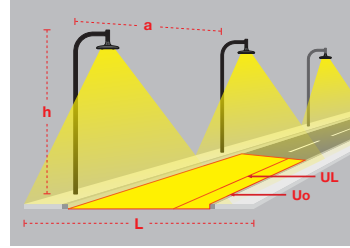

Queen / O07.ST.18230

System Power / Sistem Gücü		60W
Lumen Output from Fixture / Armatür Çıkış Lümeni CRI>80	4000K	8082lm
Driving Current / Sürüş Akımı		1125mA
Pole Distance / Direk Açıklığı (a)		24m
Pole Height / Direk Yüksekliği (h)		6m
Road Width / Yol Genişliği (L)		8m
Lighting Class / Aydınlatma Sınıfı		-
Optic Type / Optik Tipi : Maximizing pole distance / Maksimum direk aralığı