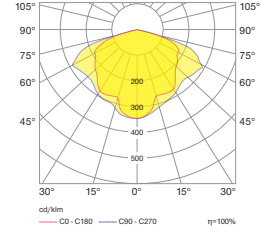

Queen orta trafik yoğunluğuna sahip cadde ve yaya yollarında tercih edilmektedir. Yüksek verimli optik yapısı sayesinde standart 8mt genişliğe sahip yollarda 24mt'ye kadar direk aralığını mümkün kılar.

Ordering Code Example / Sipariş Kodu Örneği

* Code example / Kod örneği:

O07.ST.18230 . 60 . 740 . 05

- 1- Product code / Armatür kodu
- 2- Power / Güç
- 3- CRI / Kelvin
- 4- Colour / Ürün renk

Queen / O07.ST.18230

System Power / Sistem Gücü		40W
Lumen Output from Fixture / Armatür Çıkış Lümeni CRI>80	4000K	5645lm
Driving Current / Sürüş Akımı		750mA
Pole Distance / Direk Açıklığı (a)		18m
Pole Height / Direk Yüksekliği (h)		4m
Road Width / Yol Genişliği (L)		6m
Lighting Class / Aydınlatma Sınıfı		-
Optic Type / Optik Tipi : Maximizing pole distance / Maksimum direk aralığı		

Queen / O07.ST.18230

System Power / Sistem Gücü		60W
Lumen Output from Fixture / Armatür Çıkış Lümeni CRI>80	4000K	8082lm
Driving Current / Sürüş Akımı		1125mA
Pole Distance / Direk Açıklığı (a)		24m
Pole Height / Direk Yüksekliği (h)		6m
Road Width / Yol Genişliği (L)		8m
Lighting Class / Aydınlatma Sınıfı		-
Optic Type / Optik Tipi : Maximizing pole distance / Maksimum direk aralığı		