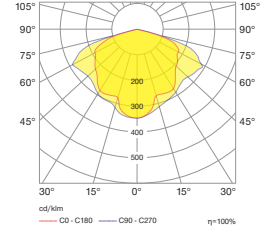

Queen orta trafik yoğunluğuna sahip cadde ve yaya yollarında tercih edilmektedir. Yüksek verimli optik yapısı sayesinde standart 8mt genişliğe sahip yollarda 24mt'ye kadar direk aralığını mümkün kılar.

Ordering Code Example / Sipariş Kodu Örneği

* Code example / Kod örneği:

O07.ST.18225 . 60 . 740 . 05
 1 2 3 4

- 1- Product code / Armatür kodu
- 2- Power / Güç
- 3- CRI / Kelvin
- 4- Colour / Ürün renk

Queen / O07.ST.18225

System Power / Sistem Gücü		40W
Lumen Output from Fixture / Armatür Çıkış Lümeni CRI>80	4000K	5645lm
Driving Current / Sürüş Akımı		750mA
Pole Distance / Direk Açıklığı (a)		18m
Pole Height / Direk Yüksekliği (h)		4m
Road Width / Yol Genişliği (L)		6m
Lighting Class / Aydınlatma Sınıfı		-
Optic Type / Optik Tipi : Maximizing pole distance / Maksimum direk aralığı		

Queen / O07.ST.18225

System Power / Sistem Gücü		60W
Lumen Output from Fixture / Armatür Çıkış Lümeni CRI>80	4000K	8082lm
Driving Current / Sürüş Akımı		1125mA
Pole Distance / Direk Açıklığı (a)		24m
Pole Height / Direk Yüksekliği (h)		6m
Road Width / Yol Genişliği (L)		8m
Lighting Class / Aydınlatma Sınıfı		-
Optic Type / Optik Tipi : Maximizing pole distance / Maksimum direk aralığı		