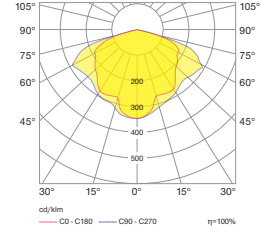

Queen orta trafik yoğunluğuna sahip cadde ve yaya yollarında tercih edilmektedir. Yüksek verimli optik yapısı sayesinde standart 8mt genişliğe sahip yollarda 24mt'ye kadar direk aralığını mümkün kılar.

Ordering Code Example / Sipariş Kodu Örneği

* Code example / Kod örneği:

O07.ST.18225 . 60 . 740 . 05
 1 2 3 4

- 1- Product code / Armatür kodu
- 2- Power / Güç
- 3- CRI / Kelvin
- 4- Colour / Ürün renk

Queen / O07.ST.18225

System Power / Sistem Gücü		40W
Lumen Output from Fixture / Armatür Çıkış Lümeni CRI>80	4000K	5645lm
Driving Current / Sürüş Akımı		750mA
Pole Distance / Direk Açıklığı (a)		18m
Pole Height / Direk Yüksekliği (h)		4m
Road Width / Yol Genişliği (L)		6m
Lighting Class / Aydınlatma Sınıfı		-
Optic Type / Optik Tipi : Maximizing pole distance / Maksimum direk aralığı		

Queen / O07.ST.18225

System Power / Sistem Gücü		60W
Lumen Output from Fixture / Armatür Çıkış Lümeni CRI>80	4000K	8082lm
Driving Current / Sürüş Akımı		1125mA
Pole Distance / Direk Açıklığı (a)		24m
Pole Height / Direk Yüksekliği (h)		6m
Road Width / Yol Genişliği (L)		8m
Lighting Class / Aydınlatma Sınıfı		-
Optic Type / Optik Tipi : Maximizing pole distance / Maksimum direk aralığı		