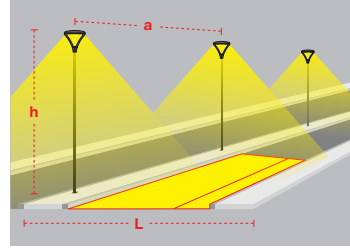

Queen orta trafik yoğunluğuna sahip cadde ve yaya yollarında tercih edilmektedir. Yüksek verimli optik yapısı sayesinde standart 8mt genişliğe sahip yollarda 24mt'ye kadar direk aralığını mümkün kılar.

System Power / Sistem Gücü		40W
Lumen Output from Fixture / Armatür Çıkış Lümeni CRI>80	4000K	5645lm
Driving Current / Sürüş Akımı		750mA
Pole Distance / Direk Açıklığı (a)		18m
Pole Height / Direk Yüksekliği (h)		4m
Road Width / Yol Genişliği (L)		6m
Lighting Class / Aydınlatma Sınıfı		-
Optic Type / Optik Tipi : Maximizing pole distance / Maksimum direk aralığı		

Queen / O07.ST.18225

System Power / Sistem Gücü		60W
Lumen Output from Fixture / Armatür Çıkış Lümeni CRI>80	4000K	8082lm
Driving Current / Sürüş Akımı		1125mA
Pole Distance / Direk Açıklığı (a)		24m
Pole Height / Direk Yüksekliği (h)		6m
Road Width / Yol Genişliği (L)		8m
Lighting Class / Aydınlatma Sınıfı		-
Optic Type / Optik Tipi : Maximizing pole distance / Maksimum direk aralığı		