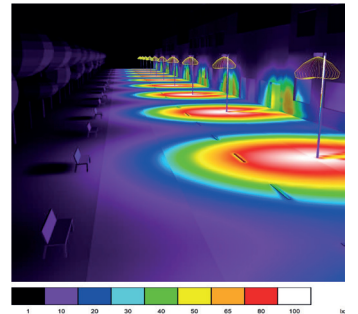

Application Notice / Uygulama Notu

Queen is mainly suitable for installation in medium traffic streets and pedestrian roads. High efficient optical structure enables up to 24mt pole spacing in a 8mt width standart street.

Queen orta trafik yoğunluğuna sahip cadde ve yaya yollarında tercih edilmektedir. Yüksek verimli optik yapısı sayesinde standart 8mt genişliğe sahip yollarda 24mt'ye kadar direk aralığını mümkün kılar.

Queen / O07.ST.18225

System Power / Sistem Gücü		60W
Lumen Output from Fixture / Armatür Çıkış Lümeni CRI>80	4000K	8082lm
Driving Current / Sürüş Akımı		1125mA
Pole Distance / Direk Açıklığı (a)		24m
Pole Height / Direk Yüksekliği (h)		6m
Road Width / Yol Genişliği (L)		8m
Lighting Class / Aydınlatma Sınıfı		-
Optic Type / Optik Tipi : Maximizing pole distance / Maksimum direk aralığı		