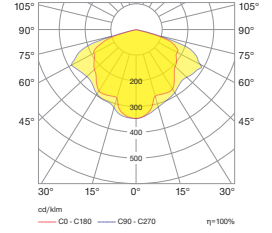

Queen orta trafik yoğunluğuna sahip cadde ve yaya yollarında tercih edilmektedir. Yüksek verimli optik yapısı sayesinde standart 8mt genişliğe sahip yollarda 24mt'ye kadar direk aralığını mümkün kılar.

## Queen / O07.ST.18220

System Power / Sistem Gücü		40W
Lumen Output from Fixture / Armatür Çıkış Lümeni CRI>80	4000K	5645lm
Driving Current / Sürüş Akımı		750mA
Pole Distance / Direk Açıklığı (a)		18m
Pole Height / Direk Yüksekliği (h)		4m
Road Width / Yol Genişliği (L)		6m
Lighting Class / Aydınlatma Sınıfı		-
Optic Type / Optik Tipi : Maximizing pole distance / Maksimum direk aralığı		

## Queen / O07.ST.18220

System Power / Sistem Gücü		60W
Lumen Output from Fixture / Armatür Çıkış Lümeni CRI>80	4000K	8082lm
Driving Current / Sürüş Akımı		1125mA
Pole Distance / Direk Açıklığı (a)		24m
Pole Height / Direk Yüksekliği (h)		6m
Road Width / Yol Genişliği (L)		8m
Lighting Class / Aydınlatma Sınıfı		-
Optic Type / Optik Tipi : Maximizing pole distance / Maksimum direk aralığı		