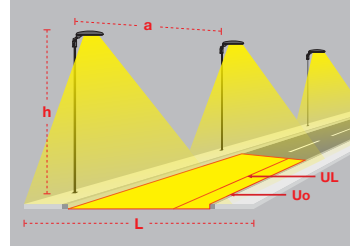

Queen / O07.ST.18220

System Power / Sistem Gücü		60W
Lumen Output from Fixture / Armatür Çıkış Lümeni CRI>80	4000K	8082lm
Driving Current / Sürüş Akımı		1125mA
Pole Distance / Direk Açıklığı (a)		24m
Pole Height / Direk Yüksekliği (h)		6m
Road Width / Yol Genişliği (L)		8m
Lighting Class / Aydınlatma Sınıfı		-
Optic Type / Optik Tipi : Maximizing pole distance / Maksimum direk aralığı