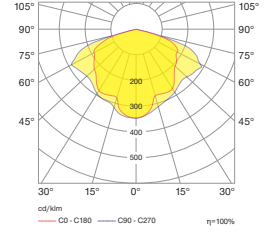

## Application Notice / Uygulama Notu

Queen is mainly suitable for installation in medium traffic streets and pedestrian roads. High efficient optical structure enables up to 24mt pole spacing in a 8mt width standart street.

Queen orta trafik yoğunluğuna sahip cadde ve yaya yollarında tercih edilmektedir. Yüksek verimli optik yapısı sayesinde standart 8mt genişliğe sahip yollarda 24mt'ye kadar direk aralığını mümkün kılar.

## Queen / O07.ST.18220

System Power / Sistem Gücü		40W
Lumen Output from Fixture / Armatür Çıkış Lümeni CRI>80	4000K	5645lm
Driving Current / Sürüş Akımı		750mA
Pole Distance / Direk Açıklığı (a)		18m
Pole Height / Direk Yüksekliği (h)		4m
Road Width / Yol Genişliği (L)		6m
Lighting Class / Aydınlatma Sınıfı		-
Optic Type / Optik Tipi : Maximizing pole distance / Maksimum direk aralığı		

## Queen / O07.ST.18220

System Power / Sistem Gücü		60W
Lumen Output from Fixture / Armatür Çıkış Lümeni CRI>80	4000K	8082lm
Driving Current / Sürüş Akımı		1125mA
Pole Distance / Direk Açıklığı (a)		24m
Pole Height / Direk Yüksekliği (h)		6m
Road Width / Yol Genişliği (L)		8m
Lighting Class / Aydınlatma Sınıfı		-
Optic Type / Optik Tipi : Maximizing pole distance / Maksimum direk aralığı		