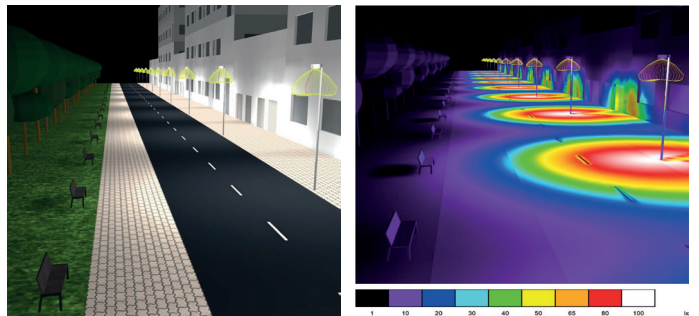

## Application Notice / Uygulama Notu

Queen is mainly suitable for installation in medium traffic streets and pedestrian roads. High efficient optical structure enables up to 24mt pole spacing in a 8mt width standart street.

Queen orta trafik yoğunluğuna sahip cadde ve yaya yollarında tercih edilmektedir. Yüksek verimli optik yapısı sayesinde standart 8mt genişliğe sahip yollarda 24mt'ye kadar direk aralığını mümkün kılar.

## Queen / O07.ST.18220

System Power / Sistem Gücü		40W
Lumen Output from Fixture / Armatür Çıkış Lümeni CRI>80	4000K	5645lm
Driving Current / Sürüş Akımı		750mA
Pole Distance / Direk Açıklığı (a)		18m
Pole Height / Direk Yüksekliği (h)		4m
Road Width / Yol Genişliği (L)		6m
Lighting Class / Aydınlatma Sınıfı		-
Optic Type / Optik Tipi : Maximizing pole distance / Maksimum direk aralığı		