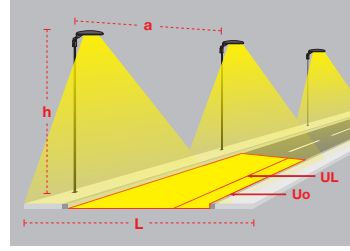

Queen orta trafik yoğunluğuna sahip cadde ve yaya yollarında tercih edilmektedir. Yüksek verimli optik yapısı sayesinde standart 8mt genişliğe sahip yollarda 24mt'ye kadar direk aralığını mümkün kılar.

## Queen / O07.ST.18220

System Power / Sistem Gücü		40W
Lumen Output from Fixture / Armatür Çıkış Lümeni CRI>80	4000K	5645lm
Driving Current / Sürüş Akımı		750mA
Pole Distance / Direk Açıklığı (a)		18m
Pole Height / Direk Yüksekliği (h)		4m
Road Width / Yol Genişliği (L)		6m
Lighting Class / Aydınlatma Sınıfı		-
Optic Type / Optik Tipi : Maximizing pole distance / Maksimum direk aralığı		

### EN

- Street lighting system for use with LEDs.
- Corrosion resistant die-cast aluminium body.
- Silicon gasket.
- All exterior parts are stainless steel.
- Tempered safety glass.
- Optionally 10KV surge protector can be integrated.
- Mains voltage: 220-240V / 50-60Hz.
- Clever thermal design.
- High visual comfort.
- Colour tolerance max. 3 SDCM.
- Recommended mounting height 4-6mt depending on wattage selection.
- Pole-top installation on poles with ending part from Ø60 to Ø78mm.
- High efficiency up to 140lm/W.
- Astro dim option available upon request.
- Motion sensor can be integrated optionally.
- Apart from standart 4000K, 2700K, 3000K, 3500K, 5000K and 6500K CCT options are also available.