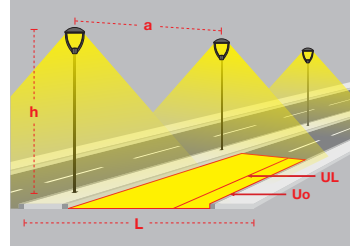

* Code example / Kod örneği:

O07.ST.07935 . 60 . 740 . 05
 1 2 3 4

- 1- Product code / Armatür kodu
- 2- Power / Güç
- 3- CRI / Kelvin
- 4- Colour / Ürün renk

Solemar Maxi

Solemar Maxi / O07.ST.07935

System Power / Sistem Gücü		60W
Lumen Output from Fixture / Armatür Çıkış Lümeni CRI>70	4000K	7287lm
Pole Distance / Direk Açıklığı (a)		20m
Pole Height / Direk Yüksekliği (h)		6m
Road Width / Yol Genişliği (L)		6m
Lighting Class / Aydınlatma Sınıfı		-
Optic Type / Optik Tipi : Maximizing pole distance / Maksimum direk aralığı		

EN

- Street lighting system for use with LEDs.
- Corrosion resistant die-cast aluminium body.
- Silicon gasket.
- All exterior parts are stainless steel.
- Tempered safety glass.
- Optionally 10KV surge protector can be integrated.
- Mains voltage: 220-240V / 50-60Hz.
- Clever thermal design.
- High visual comfort.
- Colour tolerance max. 3 SDCM.
- Recommended mounting height 4-6mt depending on wattage selection.
- Pole-top installation on poles with ending part from Ø42 to Ø63mm.
- High efficiency up to 121lm/W.
- Astro dim option available upon request.
- Motion sensor can be integrated optionally.
- Apart from standart 4000K, 2700K, 3000K, 3500K, 5000K and 6500K CCT options are also available.

Application Notice / Uygulama Notu

Solemar Maxi is mainly suitable for installation in medium traffic streets and pedestrian roads. High efficient optical structure enables up to 20mt pole spacing in a 6mt width standart street.

Solemar Maxi orta trafik yoğunluğuna sahip cadde ve yaya yollarında tercih edilmektedir. Yüksek verimli optik yapısı sayesinde standart 6mt genişliğe sahip yollarda 20m'ye kadar direk aralığını mümkün kılar.