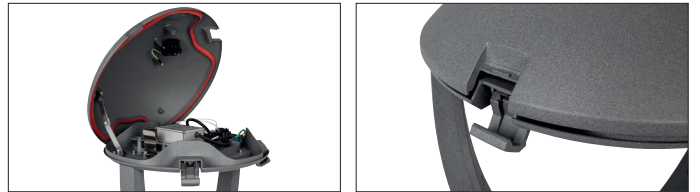

Maintenance / Bakım

Easy clips system with no tool requirement ease the maintenance process in Solemar.

Klips sistemi sayesinde Solemar'a arıza durumunda kolayca müdahale edilebilir.