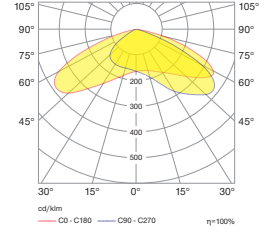

* Code example / Kod örneği:

O07.ST.07935 . 60 . 740 . 05
 1 2 3 4

- 1- Product code / Armatür kodu
- 2- Power / Güç
- 3- CRI / Kelvin
- 4- Colour / Ürün renk

Solemar Maxi

Solemar Maxi / O07.ST.07935

System Power / Sistem Gücü		60W
Lumen Output from Fixture / Armatür Çıkış Lümeni CRI>70	4000K	7287lm
Pole Distance / Direk Açıklığı (a)		20m
Pole Height / Direk Yüksekliği (h)		6m
Road Width / Yol Genişliği (L)		6m
Lighting Class / Aydınlatma Sınıfı		-
Optic Type / Optik Tipi : Maximizing pole distance / Maksimum direk aralığı		

Product Data / Armatür Data	
Item No / Ürün Kod	O07.ST.07935.60.740.05
Family Name / Aile Adı	Solemar Maxi
Material / Malzeme	Die-Cast Aluminium / Alüminyum Enjeksiyon
Lifetime LED / LED Ömrü	L70 / B50 50000 h
Optic / Optik	Asymmetric Streetlight LENS / Asimetrik Sokak Aydınlatma Lensi
Luminaire Maximum Power / Armatür Maksimum Güç	60W
Number of LEDs / Led Sayısı	144
PCB / Devre	24S2P
LED Type / Led Tipi	3535
CRI	70
Ambient Working Temperature / Çalışma Sıcaklığı	-20°C / +50°C
Protection Rating / Koruma	IP66