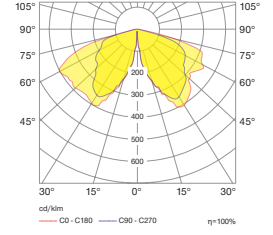

## Ordering Code Example / Sipariş Kodu Örneği

\* Code example / Kod örneği:

O07.ST.07920 . 60 . 740 . 05  
1 2 3 4

- 1- Product code / Armatür kodu
- 2- Power / Güç
- 3- CRI / Kelvin
- 4- Colour / Ürün renk

## Keops / O07.ST.07920

System Power / Sistem Gücü		40W
Lumen Output from Fixture / Armatür Çıkış Lümeni CRI>70	4000K	5175lm
Driving Current / Sürüş Akımı		265mA
Pole Distance / Direk Açıklığı (a)		18m
Pole Height / Direk Yüksekliği (h)		4m
Road Width / Yol Genişliği (L)		6m
Lighting Class / Aydınlatma Sınıfı		-
Optic Type / Optik Tipi : Maximizing pole distance / Maksimum direk aralığı		

## Keops / O07.ST.07920

System Power / Sistem Gücü		60W
Lumen Output from Fixture / Armatür Çıkış Lümeni CRI>70	4000K	7550lm
Driving Current / Sürüş Akımı		400mA
Pole Distance / Direk Açıklığı (a)		24m
Pole Height / Direk Yüksekliği (h)		6m
Road Width / Yol Genişliği (L)		8m
Lighting Class / Aydınlatma Sınıfı		-
Optic Type / Optik Tipi : Maximizing pole distance / Maksimum direk aralığı		

Product Data / Armatür Data	
Item No / Ürün Kod	O07.ST.07920.60.740.05
Family Name / Aile Adı	Keops
Material / Malzeme	Die-Cast Aluminium / Alüminyum Enjeksiyon
Lifetime LED / LED Ömrü	L70 / B50 50000 h
Optic / Optik	Asymmetric Streetlight LENS / Asimetrik Sokak Aydınlatma Lensi
Luminaire Maximum Power / Armatür Maksimum Güç	60W
Number of LEDs / Led Sayısı	48
PCB / Devre	24S2P
LED Type / Led Tipi	3535
CRI	70
Ambient Working Temperature / Çalışma Sıcaklığı	-20°C / +50°C
Protection Rating / Koruma	IP66