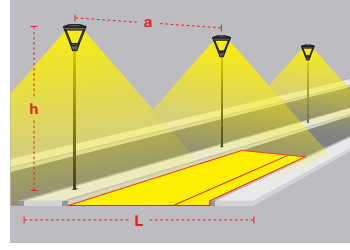

## Keops / O07.ST.07920

System Power / Sistem Gücü		40W
Lumen Output from Fixture / Armatür Çıkış Lümeni CRI>70	4000K	5175lm
Driving Current / Sürüş Akımı		265mA
Pole Distance / Direk Açıklığı (a)		18m
Pole Height / Direk Yüksekliği (h)		4m
Road Width / Yol Genişliği (L)		6m
Lighting Class / Aydınlatma Sınıfı		-
Optic Type / Optik Tipi : Maximizing pole distance / Maksimum direk aralığı		

## Keops / O07.ST.07920

System Power / Sistem Gücü		60W
Lumen Output from Fixture / Armatür Çıkış Lümeni CRI>70	4000K	7550lm
Driving Current / Sürüş Akımı		400mA
Pole Distance / Direk Açıklığı (a)		24m
Pole Height / Direk Yüksekliği (h)		6m
Road Width / Yol Genişliği (L)		8m
Lighting Class / Aydınlatma Sınıfı		-
Optic Type / Optik Tipi : Maximizing pole distance / Maksimum direk aralığı		

Product Data / Armatür Data	
Item No / Ürün Kod	O07.ST.07920.60.740.05
Family Name / Aile Adı	Keops
Material / Malzeme	Die-Cast Aluminium / Alüminyum Enjeksiyon
Lifetime LED / LED Ömrü	L70 / B50 50000 h
Optic / Optik	Asymmetric Streetlight LENS / Asimetrik Sokak Aydınlatma Lensi
Luminaire Maximum Power / Armatür Maksimum Güç	60W
Number of LEDs / Led Sayısı	48
PCB / Devre	24S2P
LED Type / Led Tipi	3535
CRI	70
Ambient Working Temperature / Çalışma Sıcaklığı	-20°C / +50°C
Protection Rating / Koruma	IP66

### EN

- Street lighting system for use with LEDs.
- Corrosion resistant die-cast aluminium body.
- Silicon gasket.
- All exterior parts are stainless steel.
- Tempered safety glass.
- Optionally 10KV surge protector can be integrated.
- Mains voltage: 220-240V / 50-60Hz.
- Clever thermal design.
- High visual comfort.
- Colour tolerance max. 3 SDCM.
- Recommended mounting height 4-6mt depending on wattage selection.
- Pole-top installation on poles with ending part from Ø42 to Ø63mm.
- High efficiency up to 129lm/W.
- Astro dim option available upon request.
- Motion sensor can be integrated optionally.
- Apart from standart 4000K, 2700K, 3000K, 3500K, 5000K and 6500K CCT options are also available.