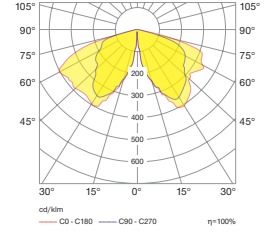

## Ordering Code Example / Sipariş Kodu Örneği

\* Code example / Kod örneği:

O07.ST.07920 . 60 . 740 . 05  
1 2 3 4

- 1- Product code / Armatür kodu
- 2- Power / Güç
- 3- CRI / Kelvin
- 4- Colour / Ürün renk

## Keops / O07.ST.07920

System Power / Sistem Gücü		40W
Lumen Output from Fixture / Armatür Çıkış Lümeni CRI>70	4000K	5175lm
Driving Current / Sürüş Akımı		265mA
Pole Distance / Direk Açıklığı (a)		18m
Pole Height / Direk Yüksekliği (h)		4m
Road Width / Yol Genişliği (L)		6m
Lighting Class / Aydınlatma Sınıfı		-
Optic Type / Optik Tipi : Maximizing pole distance / Maksimum direk aralığı		

## Keops / O07.ST.07920

System Power / Sistem Gücü		60W
Lumen Output from Fixture / Armatür Çıkış Lümeni CRI>70	4000K	7550lm
Driving Current / Sürüş Akımı		400mA
Pole Distance / Direk Açıklığı (a)		24m
Pole Height / Direk Yüksekliği (h)		6m
Road Width / Yol Genişliği (L)		8m
Lighting Class / Aydınlatma Sınıfı		-
Optic Type / Optik Tipi : Maximizing pole distance / Maksimum direk aralığı		

Product Data / Armatür Data	
Item No / Ürün Kod	O07.ST.07920.60.740.05
Family Name / Aile Adı	Keops
Material / Malzeme	Die-Cast Aluminium / Alüminyum Enjeksiyon
Lifetime LED / LED Ömrü	L70 / B50 50000 h
Optic / Optik	Asymmetric Streetlight LENS / Asimetrik Sokak Aydınlatma Lensi
Luminaire Maximum Power / Armatür Maksimum Güç	60W
Number of LEDs / Led Sayısı	48
PCB / Devre	24S2P
LED Type / Led Tipi	3535
CRI	70
Ambient Working Temperature / Çalışma Sıcaklığı	-20°C / +50°C
Protection Rating / Koruma	IP66