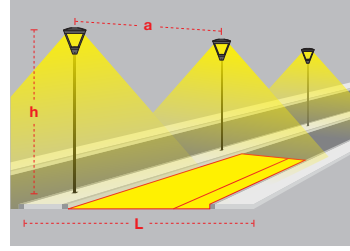

## Keops / O07.ST.07920

System Power / Sistem Gücü		40W
Lumen Output from Fixture / Armatür Çıkış Lümeni CRI>70	4000K	5175lm
Driving Current / Sürüş Akımı		265mA
Pole Distance / Direk Açıklığı (a)		18m
Pole Height / Direk Yüksekliği (h)		4m
Road Width / Yol Genişliği (L)		6m
Lighting Class / Aydınlatma Sınıfı		-
Optic Type / Optik Tipi : Maximizing pole distance / Maksimum direk aralığı		

## Keops / O07.ST.07920

System Power / Sistem Gücü		60W
Lumen Output from Fixture / Armatür Çıkış Lümeni CRI>70	4000K	7550lm
Driving Current / Sürüş Akımı		400mA
Pole Distance / Direk Açıklığı (a)		24m
Pole Height / Direk Yüksekliği (h)		6m
Road Width / Yol Genişliği (L)		8m
Lighting Class / Aydınlatma Sınıfı		-
Optic Type / Optik Tipi : Maximizing pole distance / Maksimum direk aralığı		

Product Data / Armatür Data	
Item No / Ürün Kod	O07.ST.07920.60.740.05
Family Name / Aile Adı	Keops
Material / Malzeme	Die-Cast Aluminium / Alüminyum Enjeksiyon
Lifetime LED / LED Ömrü	L70 / B50 50000 h
Optic / Optik	Asymmetric Streetlight LENS / Asimetrik Sokak Aydınlatma Lensi
Luminaire Maximum Power / Armatür Maksimum Güç	60W
Number of LEDs / Led Sayısı	48
PCB / Devre	24S2P
LED Type / Led Tipi	3535
CRI	70
Ambient Working Temperature / Çalışma Sıcaklığı	-20°C / +50°C
Protection Rating / Koruma	IP66

### EN

- Street lighting system for use with LEDs.
- Corrosion resistant die-cast aluminium body.
- Silicon gasket.
- All exterior parts are stainless steel.
- Tempered safety glass.
- Optionally 10KV surge protector can be integrated.
- Mains voltage: 220-240V / 50-60Hz.
- Clever thermal design.
- High visual comfort.
- Colour tolerance max. 3 SDCM.
- Recommended mounting height 4-6mt depending on wattage selection.
- Pole-top installation on poles with ending part from Ø42 to Ø63mm.
- High efficiency up to 129lm/W.
- Astro dim option available upon request.
- Motion sensor can be integrated optionally.
- Apart from standart 4000K, 2700K, 3000K, 3500K, 5000K and 6500K CCT options are also available.