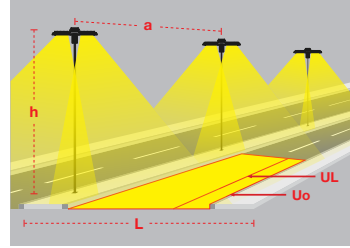

Kartal ST / O07.ST.16955

System Power / Sistem Gücü		152W
Lumen Output from Fixture / Armatür Çıkış Lümeni CRI>70	4000K	21385lm
Driving Current / Sürüş Akımı		700mA
Pole Distance / Direk Açıklığı (a)		22m
Pole Height / Direk Yüksekliği (h)		6m
Road Width / Yol Genişliği (L)		16m
Lighting Class / Aydınlatma Sınıfı		-
Optic Type / Optik Tipi : Maximizing pole distance / Maksimum direk aralığı