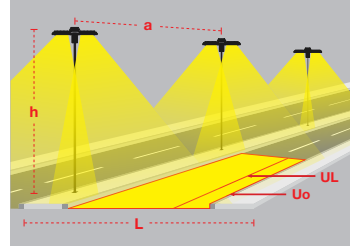

* Code example / Kod örneği:

O07.ST.16955 . 152 . 740 . 05

1 2 3 4

- 1- Product code / Armatür kodu
- 2- Power / Güç
- 3- CRI / Kelvin
- 4- Colour / Ürün renk

Kartal ST

Kartal ST / O07.ST.16955

System Power / Sistem Gücü		104W
Lumen Output from Fixture / Armatür Çıkış Lümeni CRI>70	4000K	14668lm
Driving Current / Sürüş Akımı		500mA
Pole Distance / Direk Açıklığı (a)		20m
Pole Height / Direk Yüksekliği (h)		5m
Road Width / Yol Genişliği (L)		14m
Lighting Class / Aydınlatma Sınıfı		-
Optic Type / Optik Tipi : Maximizing pole distance / Maksimum direk aralığı		