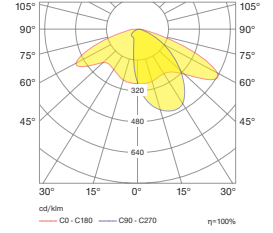

* Code example / Kod örneği:

O07.ST.16955 . 152 . 740 . 05

1 2 3 4

- 1- Product code / Armatür kodu
- 2- Power / Güç
- 3- CRI / Kelvin
- 4- Colour / Ürün renk

Kartal ST

Kartal ST / O07.ST.16955

System Power / Sistem Gücü		104W
Lumen Output from Fixture / Armatür Çıkış Lümeni CRI>70	4000K	14668lm
Driving Current / Sürüş Akımı		500mA
Pole Distance / Direk Açıklığı (a)		20m
Pole Height / Direk Yüksekliği (h)		5m
Road Width / Yol Genişliği (L)		14m
Lighting Class / Aydınlatma Sınıfı		-
Optic Type / Optik Tipi : Maximizing pole distance / Maksimum direk aralığı		

Kartal ST / O07.ST.16955

System Power / Sistem Gücü		152W
Lumen Output from Fixture / Armatür Çıkış Lümeni CRI>70	4000K	21385lm
Driving Current / Sürüş Akımı		700mA
Pole Distance / Direk Açıklığı (a)		22m
Pole Height / Direk Yüksekliği (h)		6m
Road Width / Yol Genişliği (L)		16m
Lighting Class / Aydınlatma Sınıfı		-
Optic Type / Optik Tipi : Maximizing pole distance / Maksimum direk aralığı		