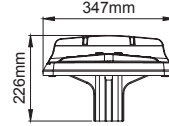

Kartal ST

Kartal ST is a well designed, economical and reliable LED road-lighting luminaire that delivers substantial energy savings compared with conventional light source fixtures. Lifetime and reliability is assured with excellent thermal management.

Aesthetic, functional and compact design. Kartal ST comes single and double versions that makes this range widely preferred in many different applications at urban spaces.

Kartal ST iyi tasarlanmış, ekonomik ve güvenilir Led'li sokak aydınlatma armatürüdür ve konvansiyonel ışık kaynağına sahip sokak armatürlerine oranla yüksek tasarrufludur. Mükemmel termal performans ile uzun ömürlüdür.

Estetik, fonksiyonel ve minimal hatlara sahiptir. Kartal ST tekli ve çiftli versiyonları ile şehir merkezi gibi kalabalık alanlarda yaygın bir şekilde kullanılır.