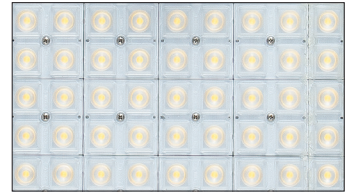

Kartal ST

Kartal ST is a well designed, economical and reliable LED road-lighting luminaire that delivers substantial energy savings compared with conventional light source fixtures. Lifetime and reliability is assured with excellent thermal management.

Aesthetic, functional and compact design. Kartal ST comes single and double versions that makes this range widely preferred in many different applications at urban spaces.

Kartal ST iyi tasarlanmış, ekonomik ve güvenilir Led'li sokak aydınlatma armatürüdür ve konvansiyonel ışık kaynağına sahip sokak armatürlerine oranla yüksek tasarrufludur. Mükemmel termal performans ile uzun ömürlüdür.

Estetik, fonksiyonel ve minimal hatlara sahiptir. Kartal ST tekli ve çiftli versiyonları ile şehir merkezi gibi kalabalık alanlarda yaygın bir şekilde kullanılır.

Ordering Code Example / Sipariş Kodu Örneği

TR

- LED'li sokak aydınlatma armatürü.
- Silikon contalı.
- Dışarda kalan tüm metal parçalar paslanmaz çelikten.
- Tamperli cam.
- 10KV gücünde gerilim koruyucu entegre edilebilir.
- 220-240V / 50-60Hz enerji girişi.
- 6mt direk yüksekliğine kadar kullanıma uygundur.
- Sokak aydınlatma standartlarına uygun verimli optik yapı.
- Ekipman gerekmeden trafo ünitesine müdahale edilebilir.
- Konsol iç çapı Ø42 - Ø63mm arası uyumludur.
- 141lm/W'a kadar ulaşan verimli yapı.
- 500mA ve 700mA sürüş akımlarına uyumlu.
- 1-10V, DALI ve Astro dim seçenekleri mevcuttur.
- Alternatif olarak hareket sensörü entegre edilebilir.
- Standart 4000K ışık renginin yanında alternatif olarak 2700K, 3000K, 3500K, 5000K ve 6500K seçenekleri de mevcuttur.