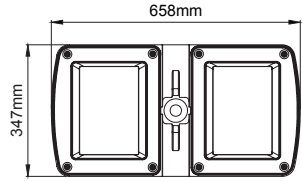

Kartal ST

Kartal ST is a well designed, economical and reliable LED road-lighting luminaire that delivers substantial energy savings compared with conventional light source fixtures. Lifetime and reliability is assured with excellent thermal management.

Aesthetic, functional and compact design. Kartal ST comes single and double versions that makes this range widely preferred in many different applications at urban spaces.

Kartal ST iyi tasarlanmış, ekonomik ve güvenilir Led'li sokak aydınlatma armatürüdür ve konvansiyonel ışık kaynağına sahip sokak armatürlerine oranla yüksek tasarrufludur. Mükemmel termal performans ile uzun ömürlüdür.

Estetik, fonksiyonel ve minimal hatlara sahiptir. Kartal ST tekli ve çiftli versiyonları ile şehir merkezi gibi kalabalık alanlarda yaygın bir şekilde kullanılır.