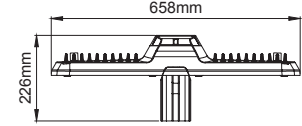

Kartal ST

Kartal ST is a well designed, economical and reliable LED road-lighting luminaire that delivers substantial energy savings compared with conventional light source fixtures. Lifetime and reliability is assured with excellent thermal management.

Aesthetic, functional and compact design. Kartal ST comes single and double versions that makes this range widely preferred in many different applications at urban spaces.

Kartal ST iyi tasarlanmış, ekonomik ve güvenilir Led'li sokak aydınlatma armatürüdür ve konvansiyonel ışık kaynağına sahip sokak armatürlerine oranla yüksek tasarrufludur. Mükemmel termal performans ile uzun ömürlüdür.

Estetik, fonksiyonel ve minimal hatlara sahiptir. Kartal ST tekli ve çiftli versiyonları ile şehir merkezi gibi kalabalık alanlarda yaygın bir şekilde kullanılır.