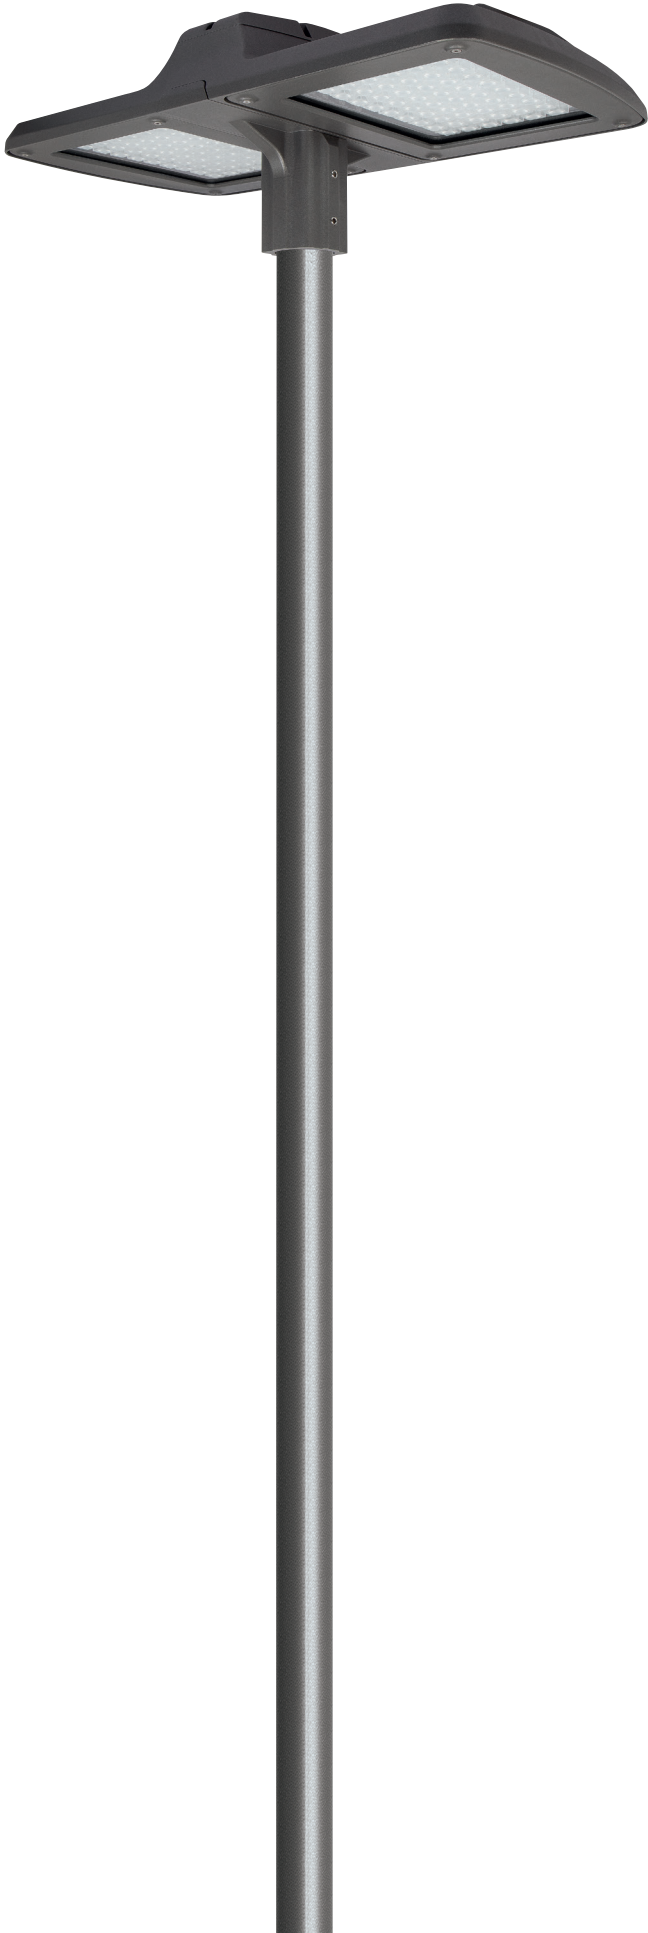

Kartal ST

Kartal ST is a well designed, economical and reliable LED road-lighting luminaire that delivers substantial energy savings compared with conventional light source fixtures. Lifetime and reliability is assured with excellent thermal management.

Aesthetic, functional and compact design. Kartal ST comes single and double versions that makes this range widely preferred in many different applications at urban spaces.

Kartal ST iyi tasarlanmış, ekonomik ve güvenilir Led'li sokak aydınlatma armatürüdür ve konvansiyonel ışık kaynağına sahip sokak armatürlerine oranla yüksek tasarrufludur. Mükemmel termal performans ile uzun ömürlüdür.

Estetik, fonksiyonel ve minimal hatlara sahiptir. Kartal ST tekli ve çiftli versiyonları ile şehir merkezi gibi kalabalık alanlarda yaygın bir şekilde kullanılır.

Ordering Code Example / Sipariş Kodu Örneği

* Code example / Kod örneği:

O07.ST.16955 . 152 . 740 . 05

1 2 3 4

- 1- Product code / Armatür kodu
- 2- Power / Güç
- 3- CRI / Kelvin
- 4- Colour / Ürün renk

Kartal ST

Kartal ST / O07.ST.16955

System Power / Sistem Gücü		104W
Lumen Output from Fixture / Armatür Çıkış Lümeni CRI>70	4000K	14668lm
Driving Current / Sürüş Akımı		500mA
Pole Distance / Direk Açıklığı (a)		20m
Pole Height / Direk Yüksekliği (h)		5m
Road Width / Yol Genişliği (L)		14m
Lighting Class / Aydınlatma Sınıfı		-
Optic Type / Optik Tipi : Maximizing pole distance / Maksimum direk aralığı		