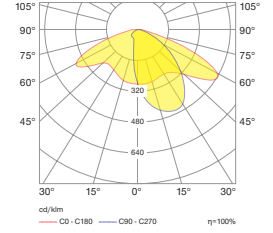

* Code example / Kod örneği:

O07.ST.16955 . 152 . 740 . 05

1 2 3 4

- 1- Product code / Armatür kodu
- 2- Power / Güç
- 3- CRI / Kelvin
- 4- Colour / Ürün renk

Kartal ST

Kartal ST / O07.ST.16955

System Power / Sistem Gücü		104W
Lumen Output from Fixture / Armatür Çıkış Lümeni CRI>70	4000K	14668lm
Driving Current / Sürüş Akımı		500mA
Pole Distance / Direk Açıklığı (a)		20m
Pole Height / Direk Yüksekliği (h)		5m
Road Width / Yol Genişliği (L)		14m
Lighting Class / Aydınlatma Sınıfı		-
Optic Type / Optik Tipi : Maximizing pole distance / Maksimum direk aralığı		

Kartal ST / O07.ST.16955

System Power / Sistem Gücü		152W
Lumen Output from Fixture / Armatür Çıkış Lümeni CRI>70	4000K	21385lm
Driving Current / Sürüş Akımı		700mA
Pole Distance / Direk Açıklığı (a)		22m
Pole Height / Direk Yüksekliği (h)		6m
Road Width / Yol Genişliği (L)		16m
Lighting Class / Aydınlatma Sınıfı		-
Optic Type / Optik Tipi : Maximizing pole distance / Maksimum direk aralığı		