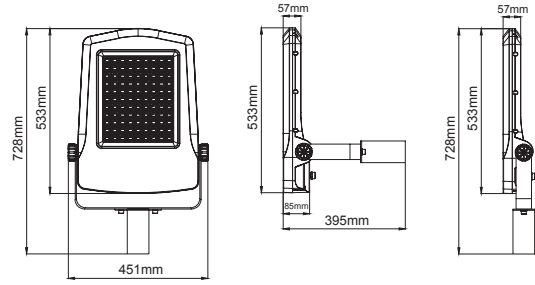

Falcon ST Maxi

PBS SASO CB LVD ENEC CE IP66 IK08

LED A A+ A++ 13 kg CRI 70 CRI 80

0° 0°

White = 01 Light Grey = 04 Textured Metallic Dark Grey = 05 Black = 03

Ordering Code Example / Sipariş Kodu Örneği

* Code example / Kod örneği:

O07.ST.16430 .200. 740 . 05

1 2 3 4

- 1- Product code / Armatür kodu
- 2- Power / Güç
- 3- CRI / Kelvin
- 4- Colour / Ürün renk

Falcon ST Maxi

Falcon ST Maxi / O07.ST.16430

System Power / Sistem Gücü		200W
Lumen Output from Fixture / Armatür Çıkış Lümeni CRI>70	4000K	31276lm
Driving Current / Sürüş Akımı		1000mA
Pole Distance / Direk Açıklığı (a)		44m
Pole Height / Direk Yüksekliği (h)		14m
Road Width / Yol Genişliği (L)		10.5m
Lighting Class / Aydınlatma Sınıfı		ME2
Optic Type / Optik Tipi : Maximizing pole distance / Maksimum direk aralığı		

Product Data / Armatür Data	
Item No / Ürün Kod	O07.ST.16430.200.740.05
Family Name / Aile Adı	Falcon ST Maxi
Material / Malzeme	Die-Cast Aluminium / Alüminyum Enjeksiyon
Lifetime LED / LED Ömrü	L70 / B50 50000 h
Optic / Optik	Asymmetric Streetlight LENS / Asimetrik Sokak Aydınlatma Lensi
Luminaire Maximum Power / Armatür Maksimum Güç	200W
Number of LEDs / Led Sayısı	99
PCB / Devre	24S2P
LED Type / Led Tipi	3535
CRI	70
Ambient Working Temperature / Çalışma Sıcaklığı	-20°C / +50°C
Protection Rating / Koruma	IP66