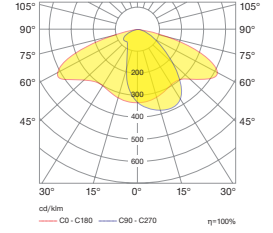

O07.ST.16430 .200. 740 . 05

1 2 3 4

- 1- Product code / Armatür kodu
- 2- Power / Güç
- 3- CRI / Kelvin
- 4- Colour / Ürün renk

Falcon ST Maxi

Falcon ST Maxi / O07.ST.16430

System Power / Sistem Gücü		200W
Lumen Output from Fixture / Armatür Çıkış Lümeni CRI>70	4000K	31276lm
Driving Current / Sürüş Akımı		1000mA
Pole Distance / Direk Açıklığı (a)		44m
Pole Height / Direk Yüksekliği (h)		14m
Road Width / Yol Genişliği (L)		10.5m
Lighting Class / Aydınlatma Sınıfı		ME2
Optic Type / Optik Tipi : Maximizing pole distance / Maksimum direk aralığı		