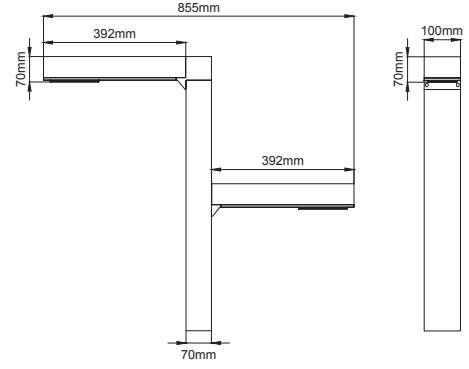

## Ordering Code Example / Sipariş Kodu Örneği

\* Code example / Kod örneği:

007.ST.18404 . 120 . 740 . 05

1 2 3 4

- 1- Product code / Armatür kodu
- 2- Power / Güç
- 3- CRI / Kelvin
- 4- Colour / Ürün renk

## Sonic Mini / O07.ST.18404

System Power / Sistem Gücü		2x30W
Lumen Output from Fixture / Armatür Çıkış Lümeni CRI>70	4000K	2x4561lm
Pole Distance / Direk Açıklığı (a)		20m
Pole Height / Direk Yüksekliği (h)		4m
Road Width / Yol Genişliği (L)		5m
Lighting Class / Aydınlatma Sınıfı		-
Optic Type / Optik Tipi : Maximizing pole distance / Maksimum direk aralığı		

## Sonic Mini / O07.ST.18404

System Power / Sistem Gücü		2x60W
Lumen Output from Fixture / Armatür Çıkış Lümeni CRI>70	4000K	2x9122lm
Pole Distance / Direk Açıklığı (a)		26m
Pole Height / Direk Yüksekliği (h)		5m
Road Width / Yol Genişliği (L)		5m
Lighting Class / Aydınlatma Sınıfı		-
Optic Type / Optik Tipi : Maximizing pole distance / Maksimum direk aralığı		

Product Data / Armatür Data	
Item No / Ürün Kod	O07.ST.18404.120.740.05
Family Name / Aile Adı	Sonic Mini
Material / Malzeme	Die-Cast Aluminium / Alüminyum Enjeksiyon
Lifetime LED / LED Ömrü	L70 / B50 50000 h
Optic / Optik	Asymmetric Streetlight LENS / Asimetrik Sokak Aydınlatma Lensi
Luminaire Maximum Power / Armatür Maksimum Güç	2x60W
Number of LEDs / Led Sayısı	2x60
PCB / Devre	24S2P
LED Type / Led Tipi	3535
CRI	70
Ambient Working Temperature / Çalışma Sıcaklığı	-20°C / +50°C
Protection Rating / Koruma	IP66