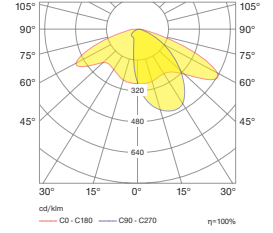

## Ordering Code Example / Sipariş Kodu Örneği

\* Code example / Kod örneği:

007.ST.18404 . 120 . 740 . 05

1 2 3 4

- 1- Product code / Armatür kodu
- 2- Power / Güç
- 3- CRI / Kelvin
- 4- Colour / Ürün renk

## Sonic Mini / O07.ST.18404

System Power / Sistem Gücü		2x30W
Lumen Output from Fixture / Armatür Çıkış Lümeni CRI>70	4000K	2x4561lm
Pole Distance / Direk Açıklığı (a)		20m
Pole Height / Direk Yüksekliği (h)		4m
Road Width / Yol Genişliği (L)		5m
Lighting Class / Aydınlatma Sınıfı		-
Optic Type / Optik Tipi : Maximizing pole distance / Maksimum direk aralığı		

## Sonic Mini / O07.ST.18404

System Power / Sistem Gücü		2x60W
Lumen Output from Fixture / Armatür Çıkış Lümeni CRI>70	4000K	2x9122lm
Pole Distance / Direk Açıklığı (a)		26m
Pole Height / Direk Yüksekliği (h)		5m
Road Width / Yol Genişliği (L)		5m
Lighting Class / Aydınlatma Sınıfı		-
Optic Type / Optik Tipi : Maximizing pole distance / Maksimum direk aralığı		