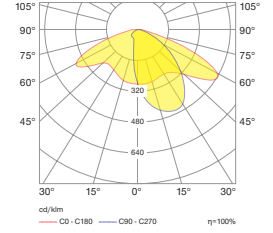

## Sonic Mini / O07.ST.18404

System Power / Sistem Gücü		2x30W
Lumen Output from Fixture / Armatür Çıkış Lümeni CRI>70	4000K	2x4561lm
Pole Distance / Direk Açıklığı (a)		20m
Pole Height / Direk Yüksekliği (h)		4m
Road Width / Yol Genişliği (L)		5m
Lighting Class / Aydınlatma Sınıfı		-
Optic Type / Optik Tipi : Maximizing pole distance / Maksimum direk aralığı		

## Sonic Mini / O07.ST.18404

System Power / Sistem Gücü		2x60W
Lumen Output from Fixture / Armatür Çıkış Lümeni CRI>70	4000K	2x9122lm
Pole Distance / Direk Açıklığı (a)		26m
Pole Height / Direk Yüksekliği (h)		5m
Road Width / Yol Genişliği (L)		5m
Lighting Class / Aydınlatma Sınıfı		-
Optic Type / Optik Tipi : Maximizing pole distance / Maksimum direk aralığı		