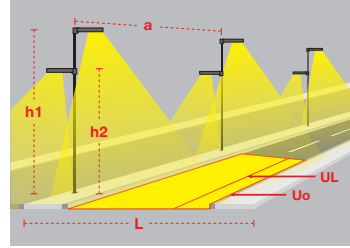

## Sonic Mini / O07.ST.18404

System Power / Sistem Gücü		2x30W
Lumen Output from Fixture / Armatür Çıkış Lümeni CRI>70	4000K	2x4561lm
Pole Distance / Direk Açıklığı (a)		20m
Pole Height / Direk Yüksekliği (h)		4m
Road Width / Yol Genişliği (L)		5m
Lighting Class / Aydınlatma Sınıfı		-
Optic Type / Optik Tipi : Maximizing pole distance / Maksimum direk aralığı		

## Sonic Mini / O07.ST.18404

System Power / Sistem Gücü		2x60W
Lumen Output from Fixture / Armatür Çıkış Lümeni CRI>70	4000K	2x9122lm
Pole Distance / Direk Açıklığı (a)		26m
Pole Height / Direk Yüksekliği (h)		5m
Road Width / Yol Genişliği (L)		5m
Lighting Class / Aydınlatma Sınıfı		-
Optic Type / Optik Tipi : Maximizing pole distance / Maksimum direk aralığı		