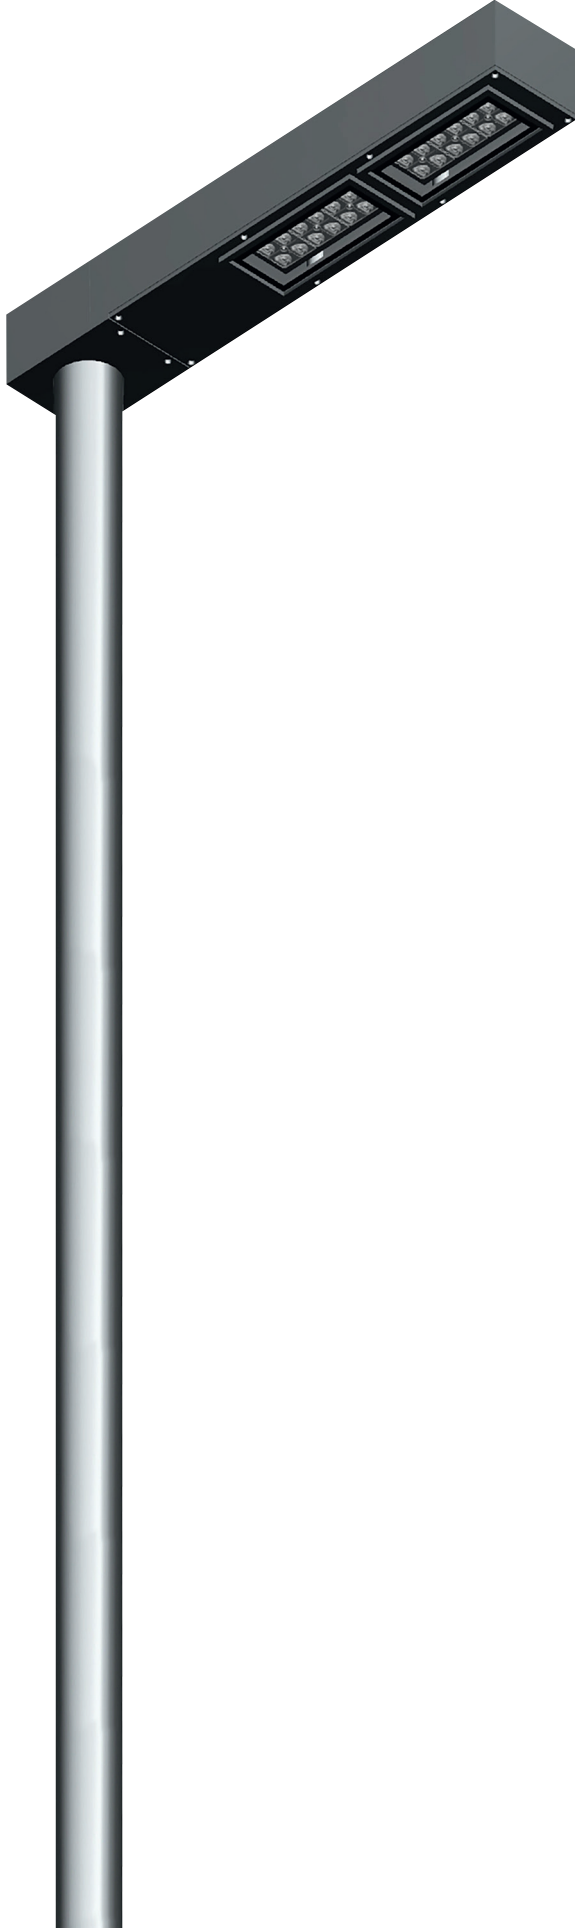

Sonic Round Pole Mounted

Product Data / Armatür Data	
Item No / Ürün Kod	O07.ST.17408.60.740.05
Family Name / Aile Adı	Sonic Round Pole Mounted
Material / Malzeme	Die-Cast Aluminium / Alüminyum Enjeksiyon
Lifetime LED / LED Ömrü	L70 / B50 50000 h
Optic / Optik	Asymmetric Streetlight LENS / Asimetrik Sokak Aydınlatma Lensi
Luminaire Maximum Power / Armatür Maksimum Güç	60W
Lumen Output / Lümen Çıkışı	8400
Kelvin	4000K
Number of LEDs / Led Sayısı	24
PCB / Devre	24S2P
LED Type / Led Tipi	3535
CRI	70
Ambient Working Temperature / Çalışma Sıcaklığı	-20°C / +50°C
Protection Rating / Koruma	IP66

Ordering Code Example / Sipariş Kodu Örneği

* Code example / Kod örneği:

O07.ST.17408 . 60 . 740 . 05

1 2 3 4

- 1- Product code / Armatür kodu
- 2- Power / Güç
- 3- CRI / Kelvin
- 4- Colour / Ürün renk