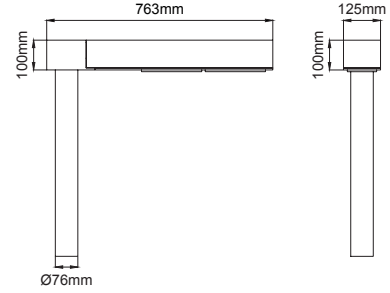

Sonic Round Pole Mounted

Product Data / Armatür Data	
Item No / Ürün Kod	O07.ST.17408.60.740.05
Family Name / Aile Adı	Sonic Round Pole Mounted
Material / Malzeme	Die-Cast Aluminium / Alüminyum Enjeksiyon
Lifetime LED / LED Ömrü	L70 / B50 50000 h
Optic / Optik	Asymmetric Streetlight LENS / Asimetrik Sokak Aydınlatma Lensi
Luminaire Maximum Power / Armatür Maksimum Güç	60W
Lumen Output / Lümen Çıkışı	8400
Kelvin	4000K
Number of LEDs / Led Sayısı	24
PCB / Devre	24S2P
LED Type / Led Tipi	3535
CRI	70
Ambient Working Temperature / Çalışma Sıcaklığı	-20°C / +50°C
Protection Rating / Koruma	IP66

Ordering Code Example / Sipariş Kodu Örneği

* Code example / Kod örneği:

O07.ST.17408 . 60 . 740 . 05

1 2 3 4

- 1- Product code / Armatür kodu
- 2- Power / Güç
- 3- CRI / Kelvin
- 4- Colour / Ürün renk