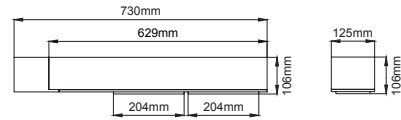

## Technical Drawing / Teknik Çizim

Product Data / Armatür Data	
Item No / Ürün Kod	O07.ST.17406.60.740.05
Family Name / Aile Adı	Sonic Wall Mounted
Material / Malzeme	Die-Cast Aluminium / Alüminyum Enjeksiyon
Lifetime LED / LED Ömrü	L70 / B50 50000 h
Optic / Optik	Asymmetric Streetlight LENS / Asimetrik Sokak Aydınlatma Lensi
Luminaire Maximum Power / Armatür Maksimum Güç	60W
Lumen Output / Lümen Çıkışı	8400
Kelvin	4000K
Number of LEDs / Led Sayısı	24
PCB / Devre	24S2P
LED Type / Led Tipi	3535
CRI	70
Ambient Working Temperature / Çalışma Sıcaklığı	-20°C / +50°C
Protection Rating / Koruma	IP66