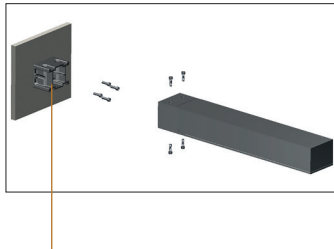

# Sonic Wall Mounted

## Technical Drawing / Teknik Çizim

Product Data / Armatür Data	
Item No / Ürün Kod	O07.ST.17406.60.740.05
Family Name / Aile Adı	Sonic Wall Mounted
Material / Malzeme	Die-Cast Aluminium / Alüminyum Enjeksiyon
Lifetime LED / LED Ömrü	L70 / B50 50000 h
Optic / Optik	Asymmetric Streetlight LENS / Asimetrik Sokak Aydınlatma Lensi
Luminaire Maximum Power / Armatür Maksimum Güç	60W
Lumen Output / Lümen Çıkışı	8400
Kelvin	4000K
Number of LEDs / Led Sayısı	24
PCB / Devre	24S2P
LED Type / Led Tipi	3535
CRI	70
Ambient Working Temperature / Çalışma Sıcaklığı	-20°C / +50°C
Protection Rating / Koruma	IP66

Sonic armatürünü duvara monte edebilmek için duvara monte montaj aparatı.