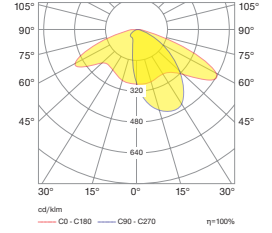

- 1- Product code / Armatür kodu
- 2- Power / Güç
- 3- CRI / Kelvin
- 4- Colour / Ürün renk

Sonic / O07.ST.17400

System Power / Sistem Gücü		30W
Lumen Output from Fixture / Armatür Çıkış Lümeni CRI>70	4000K	4331lm
Driving Current / Sürüş Akımı		350mA
Pole Distance / Direk Açıklığı (a)		20m
Pole Height / Direk Yüksekliği (h)		4m
Road Width / Yol Genişliği (L)		5m
Lighting Class / Aydınlatma Sınıfı		-
Optic Type / Optik Tipi : Maximizing pole distance / Maksimum direk aralığı		

Sonic / O07.ST.17400

System Power / Sistem Gücü		60W
Lumen Output from Fixture / Armatür Çıkış Lümeni CRI>70	4000K	8400lm
Driving Current / Sürüş Akımı		600mA
Pole Distance / Direk Açıklığı (a)		26m
Pole Height / Direk Yüksekliği (h)		5m
Road Width / Yol Genişliği (L)		5m
Lighting Class / Aydınlatma Sınıfı		-
Optic Type / Optik Tipi : Maximizing pole distance / Maksimum direk aralığı		