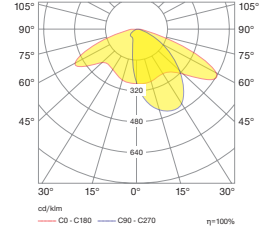

Access door at 60cm height from ground for easy maintenance.

Yerden 60cm yükseklikteki müdahale kapağı ile kolay tamirat imkanı.

Ordering Code Example / Sipariş Kodu Örneği

* Code example / Kod örneği:

O07.ST.17400 . 60 . 740 . 05

- 1- Product code / Armatür kodu
- 2- Power / Güç
- 3- CRI / Kelvin
- 4- Colour / Ürün renk

Sonic / O07.ST.17400

System Power / Sistem Gücü		30W
Lumen Output from Fixture / Armatür Çıkış Lümeni CRI>70	4000K	4331lm
Driving Current / Sürüş Akımı		350mA
Pole Distance / Direk Açıklığı (a)		20m
Pole Height / Direk Yüksekliği (h)		4m
Road Width / Yol Genişliği (L)		5m
Lighting Class / Aydınlatma Sınıfı		-
Optic Type / Optik Tipi : Maximizing pole distance / Maksimum direk aralığı		

Sonic / O07.ST.17400

System Power / Sistem Gücü		60W
Lumen Output from Fixture / Armatür Çıkış Lümeni CRI>70	4000K	8400lm
Driving Current / Sürüş Akımı		600mA
Pole Distance / Direk Açıklığı (a)		26m
Pole Height / Direk Yüksekliği (h)		5m
Road Width / Yol Genişliği (L)		5m
Lighting Class / Aydınlatma Sınıfı		-
Optic Type / Optik Tipi : Maximizing pole distance / Maksimum direk aralığı		

Product Data / Armatür Data	
Item No / Ürün Kod	O07.ST.17400.60.740.05
Family Name / Aile Adı	Sonic
Material / Malzeme	Die-Cast Aluminium / Alüminyum Enjeksiyon
Lifetime LED / LED Ömrü	L70 / B50 50000 h
Optic / Optik	Asymmetric Streetlight LENS / Asimetrik Sokak Aydınlatma Lensi
Luminaire Maximum Power / Armatür Maksimum Güç	60W
Number of LEDs / Led Sayısı	24
PCB / Devre	24S2P
LED Type / Led Tipi	3535
CRI	70
Ambient Working Temperature / Çalışma Sıcaklığı	-20°C / +50°C
Protection Rating / Koruma	IP66