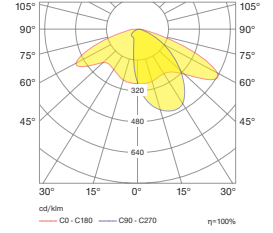

Solid

Access door at 60cm height from ground for easy maintenance.

Yerden 60cm yükseklikteki müdahale kapağı ile kolay tamirat imkanı.

Ordering Code Example / Sipariş Kodu Örneği

* Code example / Kod örneği:

O07.ST.16400 . 90 . 740 . 05

- 1- Product code / Armatür kodu
- 2- Power / Güç
- 3- CRI / Kelvin
- 4- Colour / Ürün renk

Solid

Solid / O07.ST.16400

System Power / Sistem Gücü		60W
Lumen Output from Fixture / Armatür Çıkış Lümeni CRI>70	4000K	7463lm
Driving Current / Sürüş Akımı		500mA
Pole Distance / Direk Açıklığı (a)		24m
Pole Height / Direk Yüksekliği (h)		5m
Road Width / Yol Genişliği (L)		6m
Lighting Class / Aydınlatma Sınıfı		-
Optic Type / Optik Tipi : Maximizing pole distance / Maksimum direk aralığı		

Solid / O07.ST.16400

System Power / Sistem Gücü		90W
Lumen Output from Fixture / Armatür Çıkış Lümeni CRI>70	4000K	10297lm
Driving Current / Sürüş Akımı		750mA
Pole Distance / Direk Açıklığı (a)		30m
Pole Height / Direk Yüksekliği (h)		6m
Road Width / Yol Genişliği (L)		6m
Lighting Class / Aydınlatma Sınıfı		-
Optic Type / Optik Tipi : Maximizing pole distance / Maksimum direk aralığı		

Product Data / Armatür Data	
Item No / Ürün Kod	O07.ST.16400.90.740.05
Family Name / Aile Adı	Solid
Material / Malzeme	Die-Cast Aluminium / Alüminyum Enjeksiyon
Lifetime LED / LED Ömrü	L70 / B50 50000 h
Optic / Optik	Asymmetric Streetlight LENS / Asimetrik Sokak Aydınlatma Lensi
Luminaire Maximum Power / Armatür Maksimum Güç	90W
Number of LEDs / Led Sayısı	30
PCB / Devre	24S2P
LED Type / Led Tipi	3535
CRI	70
Ambient Working Temperature / Çalışma Sıcaklığı	-20°C / +50°C
Protection Rating / Koruma	IP66