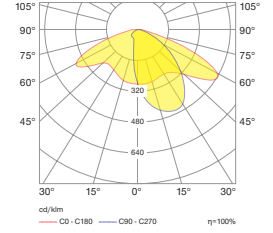

O07.ST.16400 . 90 . 740 . 05

- 1- Product code / Armatür kodu
- 2- Power / Güç
- 3- CRI / Kelvin
- 4- Colour / Ürün renk

Solid

Solid / O07.ST.16400

System Power / Sistem Gücü		60W
Lumen Output from Fixture / Armatür Çıkış Lümeni CRI>70	4000K	7463lm
Driving Current / Sürüş Akımı		500mA
Pole Distance / Direk Açıklığı (a)		24m
Pole Height / Direk Yüksekliği (h)		5m
Road Width / Yol Genişliği (L)		6m
Lighting Class / Aydınlatma Sınıfı		-
Optic Type / Optik Tipi : Maximizing pole distance / Maksimum direk aralığı		

Solid / O07.ST.16400

System Power / Sistem Gücü		90W
Lumen Output from Fixture / Armatür Çıkış Lümeni CRI>70	4000K	10297lm
Driving Current / Sürüş Akımı		750mA
Pole Distance / Direk Açıklığı (a)		30m
Pole Height / Direk Yüksekliği (h)		6m
Road Width / Yol Genişliği (L)		6m
Lighting Class / Aydınlatma Sınıfı		-
Optic Type / Optik Tipi : Maximizing pole distance / Maksimum direk aralığı		

Product Data / Armatür Data	
Item No / Ürün Kod	O07.ST.16400.90.740.05
Family Name / Aile Adı	Solid
Material / Malzeme	Die-Cast Aluminium / Alüminyum Enjeksiyon
Lifetime LED / LED Ömrü	L70 / B50 50000 h
Optic / Optik	Asymmetric Streetlight LENS / Asimetrik Sokak Aydınlatma Lensi
Luminaire Maximum Power / Armatür Maksimum Güç	90W
Number of LEDs / Led Sayısı	30
PCB / Devre	24S2P
LED Type / Led Tipi	3535
CRI	70
Ambient Working Temperature / Çalışma Sıcaklığı	-20°C / +50°C
Protection Rating / Koruma	IP66