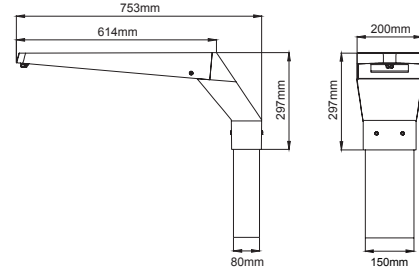

Solid

Access door at 60cm height from ground for easy maintenance.

Yerden 60cm yükseklikteki müdahale kapağı ile kolay tamirat imkanı.

Ordering Code Example / Sipariş Kodu Örneği

* Code example / Kod örneği:

O07.ST.16400 . 90 . 740 . 05

- 1- Product code / Armatür kodu
- 2- Power / Güç
- 3- CRI / Kelvin
- 4- Colour / Ürün renk

Solid

Solid / O07.ST.16400

System Power / Sistem Gücü		60W
Lumen Output from Fixture / Armatür Çıkış Lümeni CRI>70	4000K	7463lm
Driving Current / Sürüş Akımı		500mA
Pole Distance / Direk Açıklığı (a)		24m
Pole Height / Direk Yüksekliği (h)		5m
Road Width / Yol Genişliği (L)		6m
Lighting Class / Aydınlatma Sınıfı		-
Optic Type / Optik Tipi : Maximizing pole distance / Maksimum direk aralığı		

Solid / O07.ST.16400

System Power / Sistem Gücü		90W
Lumen Output from Fixture / Armatür Çıkış Lümeni CRI>70	4000K	10297lm
Driving Current / Sürüş Akımı		750mA
Pole Distance / Direk Açıklığı (a)		30m
Pole Height / Direk Yüksekliği (h)		6m
Road Width / Yol Genişliği (L)		6m
Lighting Class / Aydınlatma Sınıfı		-
Optic Type / Optik Tipi : Maximizing pole distance / Maksimum direk aralığı		

Product Data / Armatür Data	
Item No / Ürün Kod	O07.ST.16400.90.740.05
Family Name / Aile Adı	Solid
Material / Malzeme	Die-Cast Aluminium / Alüminyum Enjeksiyon
Lifetime LED / LED Ömrü	L70 / B50 50000 h
Optic / Optik	Asymmetric Streetlight LENS / Asimetrik Sokak Aydınlatma Lensi
Luminaire Maximum Power / Armatür Maksimum Güç	90W
Number of LEDs / Led Sayısı	30
PCB / Devre	24S2P
LED Type / Led Tipi	3535
CRI	70
Ambient Working Temperature / Çalışma Sıcaklığı	-20°C / +50°C
Protection Rating / Koruma	IP66