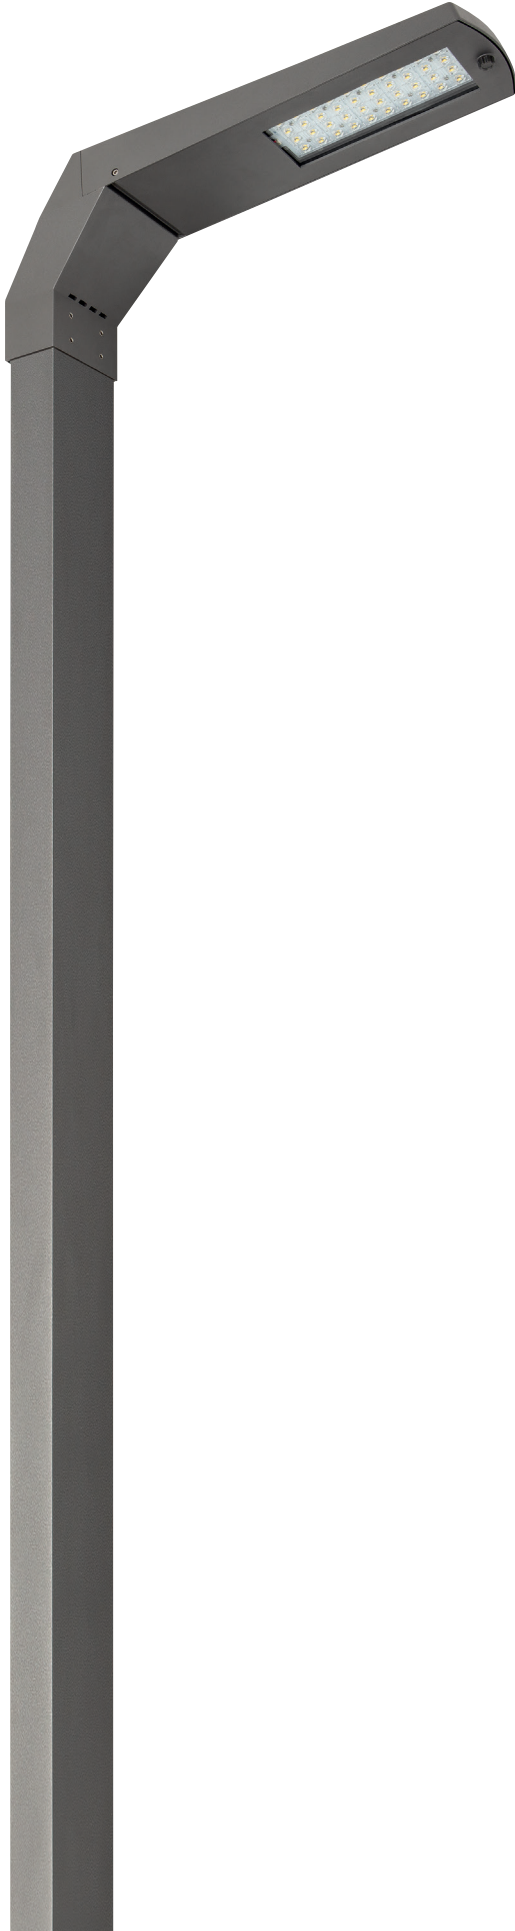

Solid

Access door at 60cm height from ground for easy maintenance.

Yerden 60cm yükseklikteki müdahale kapağı ile kolay tamirat imkanı.

Ordering Code Example / Sipariş Kodu Örneği

* Code example / Kod örneği:

O07.ST.16400 . 90 . 740 . 05

- 1- Product code / Armatür kodu
- 2- Power / Güç
- 3- CRI / Kelvin
- 4- Colour / Ürün renk

Solid

Solid / O07.ST.16400

System Power / Sistem Gücü		60W
Lumen Output from Fixture / Armatür Çıkış Lümeni CRI>70	4000K	7463lm
Driving Current / Sürüş Akımı		500mA
Pole Distance / Direk Açıklığı (a)		24m
Pole Height / Direk Yüksekliği (h)		5m
Road Width / Yol Genişliği (L)		6m
Lighting Class / Aydınlatma Sınıfı		-
Optic Type / Optik Tipi : Maximizing pole distance / Maksimum direk aralığı		

Solid / O07.ST.16400

System Power / Sistem Gücü		90W
Lumen Output from Fixture / Armatür Çıkış Lümeni CRI>70	4000K	10297lm
Driving Current / Sürüş Akımı		750mA
Pole Distance / Direk Açıklığı (a)		30m
Pole Height / Direk Yüksekliği (h)		6m
Road Width / Yol Genişliği (L)		6m
Lighting Class / Aydınlatma Sınıfı		-
Optic Type / Optik Tipi : Maximizing pole distance / Maksimum direk aralığı		

Product Data / Armatür Data	
Item No / Ürün Kod	O07.ST.16400.90.740.05
Family Name / Aile Adı	Solid
Material / Malzeme	Die-Cast Aluminium / Alüminyum Enjeksiyon
Lifetime LED / LED Ömrü	L70 / B50 50000 h
Optic / Optik	Asymmetric Streetlight LENS / Asimetrik Sokak Aydınlatma Lensi
Luminaire Maximum Power / Armatür Maksimum Güç	90W
Number of LEDs / Led Sayısı	30
PCB / Devre	24S2P
LED Type / Led Tipi	3535
CRI	70
Ambient Working Temperature / Çalışma Sıcaklığı	-20°C / +50°C
Protection Rating / Koruma	IP66