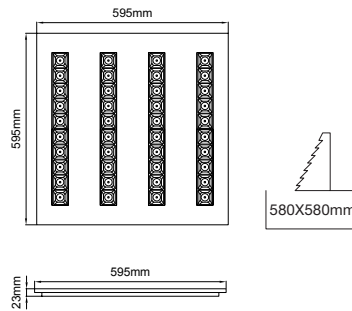

Lenght / Uzunluk (A)	CRI	Order Code / Sipariş Kodu	Kelvin	27.5W 900mA lm	32W 1050mA lm
595x595mm	CRI>80	I02.LL.19784 . (...) . (...) . (...) . (...)	2700K	3048	3521
			3000K	3163	3654
			3500K	3336	3853
			4000K	3451	3940
			5000K	3485	4025
	CRI>90	I02.LL.19784 . (...) . (...) . (...) . (...)	2700K	2691	3108
			3000K	2703	3122
			3500K	2761	3188
			4000K	2818	3255

### Product Technical Drawing / Ürün Teknik Çizimi

## 6- Gypsum Ceiling / Alçı Tavan

Ordering Code : I02.LL.19784.V2

Ordering Code : I02.LL.19783.V2

Ordering Code : I02.LL.19782.V2

### Product Technical Drawing / Ürün Teknik Çizimi

Super slim design with only 23mm depth.  
Sadece 23mm derinliğe sahip süper ince gövde yapısı.