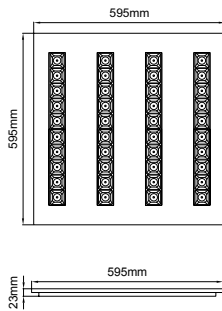

Lenght / Uzunluk (A)	CRI	Order Code / Sipariş Kodu	Kelvin	12W 350mA lm	17W 500mA lm
595x595mm	CRI>80	I02.LL.19782 . (...) . (...) . (...) . (...)	2700K	1310	1795
			3000K	1360	1863
			3500K	1434	1965
			4000K	1484	2033
			5000K	1498	2053
	CRI>90	I02.LL.19782 . (...) . (...) . (...) . (...)	2700K	1157	1585
			3000K	1162	1592
			3500K	1187	1626
			4000K	1212	1660

Lenght / Uzunluk (A)	2	Watt - Driving Current / Watt - Sürüş Akımı	3		4	Product Color / Ürün Renk		
			CRI	Kelvin				
595x595mm	27.5W 32W	27.5W (Direct) - 900mA	827	CRI>80 - 2700K	927	CRI>90 - 2700K	01	white
		32W (Direct) - 1050mA					930	CRI>90 - 3000K
	19W 25W	19W (Direct) - 600mA	830	CRI>80 - 3000K	935	CRI>90 - 3500K	03	black
		25W (Direct) - 800mA					940	CRI>90 - 4000K
	12W 17W	12W (Direct) - 350mA	835	CRI>80 - 3500K	940	CRI>90 - 4000K	05	dark gray
		17W (Direct) - 500mA					850	CRI>80 - 5000K

### Product Technical Drawing / Ürün Teknik Çizimi

### Product Technical Drawing / Ürün Teknik Çizimi

Super slim design with only 23mm depth.  
Sadece 23mm derinliğe sahip süper ince gövde yapısı.