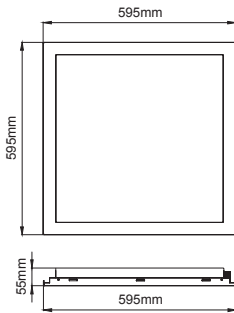

Ordering Code : I02.LL.19720.V1

Product Technical Drawing / Ürün Teknik Çizimi