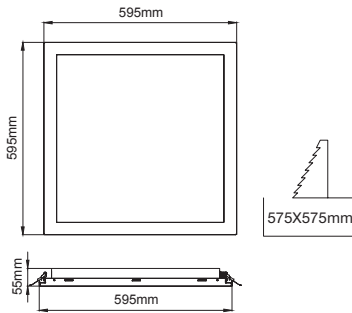

Ordering Code : I02.LL.19720.V2

Product Technical Drawing / Ürün Teknik Çizimi