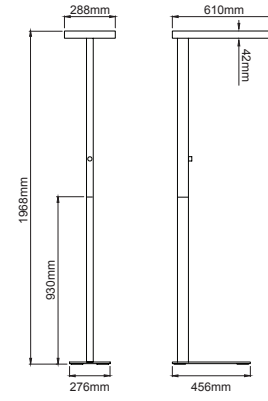

Technical Drawing / Teknik Çizim

4 / Product Color / Ürün Renk

Beam Angle / Işık Açısı

Product Data / Armatür Data	
Item No / Ürün Kod	I02.LL.90205.060.830.01
Family Name / Aile Adı	Ege
Material / Malzeme	Aluminium Profile / Alüminyum Profil
Installation Type / Kurulum Türü	Floor Standing / Ayaklı Yer Lambası
Efficiency / Verimlilik	>130lm/W
CRI	80
Light Distribution / Işık Dağılımı	Symmetric Wide Flood / Simetrik Geniş Açılı
Protection Rating / Koruma Sınıfı	40
Lifetime / Armatür Ömrü	L70 / B50 50000 h
Optic / Optik	Opal Diffuser / Opal Pleksi

Ege / 102.LL.90205

* Code example / Kod örneği:

102.LL.90205 . 060 . 830 . 01
 1 2 3 4

- 1- Product code / Armatür kodu
- 2- Power / Güç
- 3- CRI / Kelvin
- 4- Colour / Ürün renk
- 5- Control type / Kontrol tipi

Watt	CRI	Order Code / Sipariş Kodu	Kelvin	30W lm ↓	30W lm ↑
60W	CRI>80	102.LL.90205 . (...) . (...) . (...) . (...)	2700K	3675	3675
			3000K	3745	3745
			3500K	3825	3825
			4000K	3900	3900
			5000K	4015	4015
60W	CRI>90	102.LL.90205 . (...) . (...) . (...) . (...)	2700K	3420	3420
			3000K	3485	3485
			3500K	3555	3555
			4000K	3625	3625

2 Watt	Watt - Driving Current / Watt - Sürüş Akımı		3 CRI / Kelvin		4 Product Color / Ürün Renk	
	60W	30W 30W	30W (Direct) 30W (Indirect)	827 CRI>80 - 2700K 830 CRI>80 - 3000K 835 CRI>80 - 3500K 840 CRI>80 - 4000K 850 CRI>80 - 5000K	927 CRI>90 - 2700K 930 CRI>90 - 3000K 935 CRI>90 - 3500K 940 CRI>90 - 4000K	<input type="checkbox"/> 01 white <input type="checkbox"/> 02 ral 9010 <input type="checkbox"/> 03 black <input type="checkbox"/> 04 gray <input type="checkbox"/> 05 dark gray <input type="checkbox"/> 06 special color