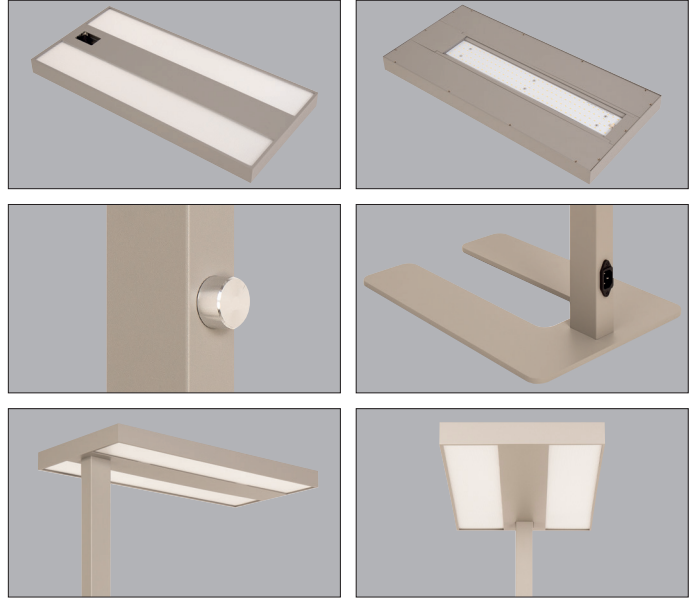

Technical Drawing / Teknik Çizim

4 / Product Color / Ürün Renk

Beam Angle / Işık Açısı

Product Data / Armatür Data	
Item No / Ürün Kod	I02.LL.90205.060.830.01
Family Name / Aile Adı	Ege
Material / Malzeme	Aluminium Profile / Alüminyum Profil
Installation Type / Kurulum Türü	Floor Standing / Ayaklı Yer Lambası
Efficiency / Verimlilik	>130lm/W
CRI	80
Light Distribution / Işık Dağılımı	Symmetric Wide Flood / Simetrik Geniş Açılı
Protection Rating / Koruma Sınıfı	40
Lifetime / Armatür Ömrü	L70 / B50 50000 h
Optic / Optik	Opal Diffuser / Opal Pleksi

Ege / 102.LL.90205

* Code example / Kod örneği:

102.LL.90205 . 060 . 830 . 01
 1 2 3 4

- 1- Product code / Armatür kodu
- 2- Power / Güç
- 3- CRI / Kelvin
- 4- Colour / Ürün renk
- 5- Control type / Kontrol tipi