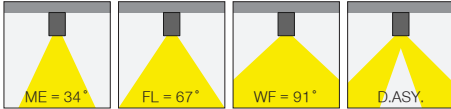

* Code example / Kod örneği:

102.LL.19203.1450.045.034.830.01

- 1- Product code / Armatür kodu
- 2- Length / Uzunluk
- 3- Power / Güç
- 4- Beam Angle / Işık Açısı
- 5- CRI / Kelvin
- 6- Colour / Ürün renk
- 7- Control type / Kontrol tipi

6 / Product Color / Ürün Renk

Technical Drawing / Teknik Çizim

4 / Beam Angle / Işık Açısı

Product Data / Armatür Data	
Item No / Ürün Kod	102.LL.19203.1450.045.830.01
Family Name / Aile Adı	Industrial
Material / Malzeme	DKP Metal / DKP Sac
Form / Biçim	Linear / Lineer
Profile Width / Profil Geniřlięi	135mm
Profile Height / Profil Yükseklięi	103mm
Installation Type / Kurulum Türü	Surface / Sıvaüstü
Efficiency / Verimlilik	>127lm/W
CRI	80
Light Distribution / Işık Dağılımı	Symmetric Wide Flood / Simetrik Geniş Açı
Protection Rating / Koruma Sınıfı	20
Lifetime / Armatür Ömrü	L70 / B50 50000 h
Optic / Optik	Lens Optic / Lens Optik