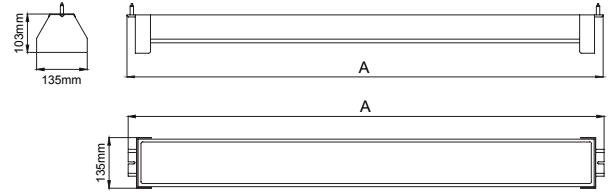

* Code example / Kod örneği:

102.LL.19203.1450.045.034.830.01

- 1- Product code / Armatür kodu
- 2- Length / Uzunluk
- 3- Power / Güç
- 4- Beam Angle / Işık Açısı
- 5- CRI / Kelvin
- 6- Colour / Ürün renk
- 7- Control type / Kontrol tipi

6 / Product Color / Ürün Renk

Technical Drawing / Teknik Çizim

4 / Beam Angle / Işık Açısı

Product Data / Armatür Data	
Item No / Ürün Kod	102.LL.19203.1450.045.830.01
Family Name / Aile Adı	Industrial
Material / Malzeme	DKP Metal / DKP Sac
Form / Biçim	Linear / Lineer
Profile Width / Profil Geniřlięi	135mm
Profile Height / Profil Yükseklięi	103mm
Installation Type / Kurulum Türü	Surface / Sıvaüstü
Efficiency / Verimlilik	>127lm/W
CRI	80
Light Distribution / Işık Dağılımı	Symmetric Wide Flood / Simetrik Geniş Açı
Protection Rating / Koruma Sınıfı	20
Lifetime / Armatür Ömrü	L70 / B50 50000 h
Optic / Optik	Lens Optic / Lens Optik