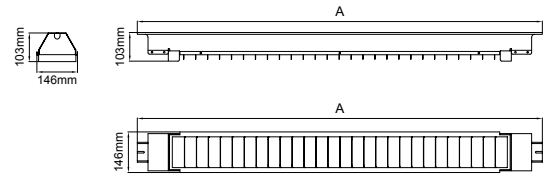

* Code example / Kod örneği:

102.LL.19201.1457.70.830.01

- 1- Product code / Armatür kodu
- 2- Length / Uzunluk
- 3- Power / Güç
- 4- CRI / Kelvin
- 5- Colour / Ürün renk
- 6- Control type / Kontrol tipi

5 / Product Color / Ürün Renk

Technical Drawing / Teknik Çizim

Beam Angle / Işık Açısı

Product Data / Armatür Data	
Item No / Ürün Kod	102.LL.19201.1457.070.830.01
Family Name / Aile Adı	Industrial
Material / Malzeme	DKP Metal / DKP Sac
Form / Biçim	Linear / Lineer
Profile Width / Profil Geniřlięi	146mm
Profile Height / Profil Yükseklięi	103mm
Installation Type / Kurulum Türü	Surface / Sıvaüstü
Efficiency / Verimlilik	>130lm/W
CRI	80
Light Distribution / Işık Dağılımı	Symmetric Wide Flood / Simetrik Geniş Açılı
Protection Rating / Koruma Sınıfı	20
Lifetime / Armatür Ömrü	L70 / B50 50000 h

Industrial / I02.LL.19201

Lenght / Uzunluk (A)	CRI	Order Code / Sipariş Kodu	Kelvin	50W 250mA lm	60W 300mA lm	70W 350mA lm
1457mm	CRI>80	I02.LL.19201 . (...) . (...) . (...) . (...)	2700K	6091	8168	8384
			3000K	6286	8430	8653
			3500K	6383	8560	8787
			4000K	6627	8887	9122
			5000K	6725	9018	9257
CRI>90	I02.LL.19201 . (...) . (...) . (...) . (...)	2700K	5116	6861	7043	
		3000K	5263	7058	7244	
		3500K	5360	7188	7378	
		4000K	5555	7449	7646	

Complete Code / Komple Kod	2	3	4		5		
	Lenght / Uzunluk (A)	Watt - Driving Current / Watt - Sürüş Akımı	CRI / Kelvin		Product Color / Ürün Renk		
(...)	1457mm	50W 60W 70W	50W (Direct) - 250mA 60W (Direct) - 300mA 70W (Direct) - 350mA	827	CRI>80 - 2700K	927	CRI>90 - 2700K
				830	CRI>80 - 3000K	930	CRI>90 - 3000K
				835	CRI>80 - 3500K	935	CRI>90 - 3500K
				840	CRI>80 - 4000K	940	CRI>90 - 4000K
				850	CRI>80 - 5000K		
				01	white		
				02	ral 9010		
				03	black		
				04	gray		
				05	dark gray		
				06	special color		