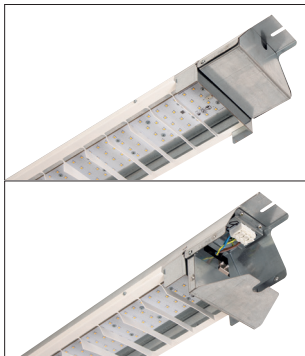

5 / Product Color / Ürün Renk

Technical Drawing / Teknik Çizim

Beam Angle / Işık Açısı

Product Data / Armatür Data	
Item No / Ürün Kod	102.LL.19201.1457.070.830.01
Family Name / Aile Adı	Industrial
Material / Malzeme	DKP Metal / DKP Sac
Form / Biçim	Linear / Lineer
Profile Width / Profil Geniřlięi	146mm
Profile Height / Profil Yükseklięi	103mm
Installation Type / Kurulum Türü	Surface / Sıvaüstü
Efficiency / Verimlilik	>130lm/W
CRI	80
Light Distribution / Işık Dağılımı	Symmetric Wide Flood / Simetrik Geniş Açılı
Protection Rating / Koruma Sınıfı	20
Lifetime / Armatür Ömrü	L70 / B50 50000 h

Continious Mounting / Kesintisiz Montaj

System of the INDUSTRIAL is very easy for installation at site. By opening the end cap without requirement of any tool, luminaire can be opened easily for mains connection. Availability of 5-pole plug and 2.5mm cables provides thru wiring. Mounting holes on both sides ease the surface mounting. Alternatively luminaire can be delivered on track mounting version.

INDUSTRIAL armatürünün saha montajı basittir. Armatürün iki kenarında bulunan ve herhangi bir el aleti gerektirmeden açılan kapaklar sayesinde 220V bağlantısının yapılacağı klemens girişlerine kolayca ulaşılabilir. Armatürün iç mekanizmasında bulunan 5'li basmalı klemens ve 2.5mm atlama kabloları sayesinde kesintisiz aydınlatma hattı oluşturulabilir.