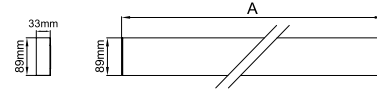

\* Code example / Kod örneği:

102.LL.06090 . 1154 . 068 . 830 . 01

- 1- Product code / Armatür kodu
- 2- Length / Uzunluk
- 3- Power / Güç
- 4- CRI / Kelvin
- 5- Colour / Ürün renk
- 6- Control type / Kontrol tipi

## Beam Angle / Işık Açısı

Product Data / Armatür Data	
Item No / Ürün Kod	102.LL.06090.1154.068.830.01
Family Name / Aile Adı	Spark
Material / Malzeme	Aluminium Profile / Alüminyum Profil
Form / Biçim	Linear / Lineer
Profile Width / Profil Geniřliđi	33mm
Profile Height / Profil Yüksekliđi	89mm
Installation Type / Kurulum Türü	Wall Mounted / Duvara Monteli
Efficiency / Verimlilik	>77lm/W
CRI	80
Light Distribution / Işık Dağılımı	Symmetric Wide Flood / Simetrik Geniş Açılı
Protection Rating / Koruma Sınıfı	20
Lifetime / Armatür Ömrü	L70 / B50 50000 h
Optic / Optik	Opal Diffuser / Opal Pleksi

2	Lenght / Uzunluk (A)	3		4		5									
		Watt	Driving Current / Watt - Sürüş Akımı	CRI / Kelvin	CRI / Kelvin	Product Color / Ürün Renk	Product Color / Ürün Renk								
874mm	40W	20W (Direct) / 20W (Indirect) - 250mA	827	CRI>80 - 2700K	927	CRI>90 - 2700K	01	white							
		54W							27W (Direct) / 27W (Indirect) - 350mA						
	1154mm	48W							24W (Direct) / 24W (Indirect) - 250mA	830	CRI>80 - 3000K	930	CRI>90 - 3000K	02	ral 9010
		68W							34W (Direct) / 34W (Indirect) - 350mA						
		1434mm							60W						
86W	43W (Direct) / 43W (Indirect) - 350mA														
1714mm	72W	36W (Direct) / 36W (Indirect) - 250mA	840	CRI>80 - 4000K	940	CRI>90 - 4000K	04	gray							
	102W	51W (Direct) / 51W (Indirect) - 350mA													
1994mm	84W	42W (Direct) / 42W (Indirect) - 250mA	850	CRI>80 - 5000K			05	dark gray							
	116W	58W (Direct) / 58W (Indirect) - 350mA													
							06	special color							