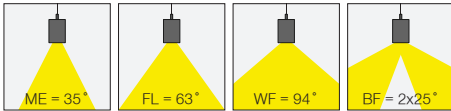

#### 4 / Beam Angle / Işık Açısı

| Product Data / Armatür Data        |  |
|------------------------------------|--|
| Item No / Ürün Kod                 | I02.LL.19420.1480.042.063.830.01   |
| Family Name / Aile Adı             | Line   |
| Material / Malzeme                 | Aluminium Profile / Alüminyum Profil   |
| Form / Biçim                       | Linear / Lineer  |
| Profile Width / Profil Genişliği   | 65mm   |
| Profile Height / Profil Yüksekliği | 17mm   |
| Installation Type / Kurulum Türü   | Track Mounted / Raya Monteli   |
| Efficiency / Verimlilik            | >128lm/W   |
| CRI                                | 80   |
| Light Distribution / Işık Dağılımı | Symmetric Medium, Flood, Wide Flood and Asymmetric light distribution / Simetrik Orta, Geniş, Çok Geniş ve Asimetrik Açılı |
| Protection Rating / Koruma Sınıfı  | 40   |
| Lifetime / Armatür Ömrü            | L70 / B50 50000 h  |
| Optic / Optik                      | High Efficient Lens Optic / Yüksek verimli Lens Optik  |