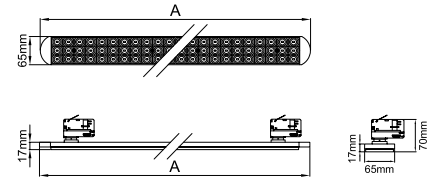

#### Technical Drawing / Teknik Çizim

#### 4 / Beam Angle / Işık Açısı

| Product Data / Armatür Data        |  |
|------------------------------------|--|
| Item No / Ürün Kod                 | I02.LL.19420.1480.042.063.830.01   |
| Family Name / Aile Adı             | Line   |
| Material / Malzeme                 | Aluminium Profile / Alüminyum Profil   |
| Form / Biçim                       | Linear / Lineer  |
| Profile Width / Profil Genişliği   | 65mm   |
| Profile Height / Profil Yüksekliği | 17mm   |
| Installation Type / Kurulum Türü   | Track Mounted / Raya Monteli   |
| Efficiency / Verimlilik            | >128lm/W   |
| CRI                                | 80   |
| Light Distribution / Işık Dağılımı | Symmetric Medium, Flood, Wide Flood and Asymmetric light distribution / Simetrik Orta, Geniş, Çok Geniş ve Asimetrik Açılı |
| Protection Rating / Koruma Sınıfı  | 40   |
| Lifetime / Armatür Ömrü            | L70 / B50 50000 h  |
| Optic / Optik                      | High Efficient Lens Optic / Yüksek verimli Lens Optik  |