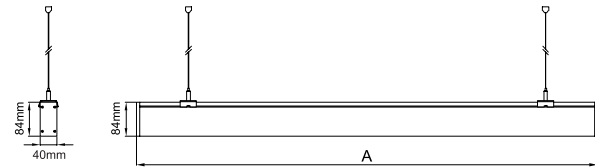

## Beam Angle / Işık Açısı

Product Data / Armatür Data	
Item No / Ürün Kod	102.LL.19319.1135.049.830.01
Family Name / Aile Adı	Yatomi
Material / Malzeme	Aluminium Profile / Alüminyum Profil
Form / Biçim	Linear / Lineer
Profile Width / Profil Geniřliđi	41mm
Profile Height / Profil Yüksekliđi	84mm
Installation Type / Kurulum Türü	Suspendant / Sarkıt
Efficiency / Verimlilik	>72lm/W
CRI	80
Light Distribution / Işık Dağılımı	Symmetric Wide Flood / Simetrik Geniş Açı
Protection Rating / Koruma Sınıfı	20
Lifetime / Armatür Ömrü	L70 / B50 50000 h
Optic / Optik	Opal Diffuser / Opal Pleksi