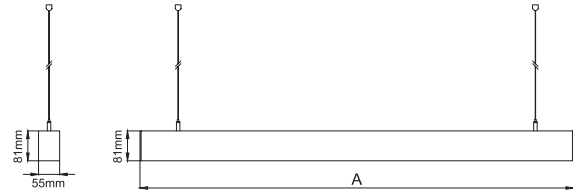

Suspension Wire

Sarkıtma Teli

Suspension Profile

Sarkıtma Teli Bağlantı Profili

5 / Product Color / Ürün Renk

Technical Drawing / Teknik Çizim

Beam Angle / Işık Açısı

Product Data / Armatür Data	
Item No / Ürün Kod	102.LL.19183.1135.049.830.01
Family Name / Aile Adı	Narrow
Material / Malzeme	Aluminium Profile / Alüminyum Profil
Form / Biçim	Linear / Lineer
Profile Width / Profil Geniřlięi	55mm
Profile Height / Profil Yükseklięi	81mm
Installation Type / Kurulum Türü	Suspendant / Sarkıt
Efficiency / Verimlilik	>94lm/W
CRI	80
Light Distribution / Işık Daęılımı	Symmetric Wide Flood / Simetrik Geniř Açı
Protection Rating / Koruma Sınıfı	20
Lifetime / Armatür Ömrü	L70 / B50 50000 h
Optic / Optik	Opal Diffuser / Opal Pleksi
Alternative Diffuser UGR<19	Microprismatic / Mikroprizmatik

2	Lenght / Uzunluk (A)	3	Watt - Driving Current / Watt - Sürüş Akımı	4		5	Product Color / Ürün Renk	
				CRI / Kelvin				
2	855mm	30W 39W	20W (Direct) 10W (Indirect)- 250mA 27W (Direct) 12W (Indirect)- 350mA	827	CRI>80 - 2700K	927	CRI>90 - 2700K	 01 white
	830			CRI>80 - 3000K	930	CRI>90 - 3000K	 02 ral 9010	
	835			CRI>80 - 3500K	935	CRI>90 - 3500K	 03 black	
	840			CRI>80 - 4000K	940	CRI>90 - 4000K	 04 gray	
	850			CRI>80 - 5000K			 05 dark gray	
2	1135mm	36W 49W	24W (Direct) 12W (Indirect)- 250mA 34W (Direct) 15W (Indirect)- 350mA					 06 special color
2	1415mm	44W 63W	30W (Direct) 14W (Indirect)- 250mA 43W (Direct) 20W (Indirect)- 350mA					
2	1695mm	53W 75W	36W (Direct) 17W (Indirect)- 250mA 51W (Direct) 24W (Indirect)- 350mA					
2	1975mm	62W 87W	42W (Direct) 20W (Indirect)- 250mA 59W (Direct) 28W (Indirect)- 350mA					