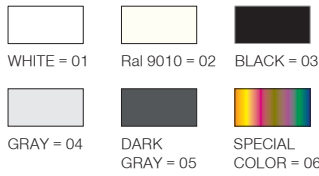

# Panos Radius Slim Surface

\* Code example / Kod örneği:

102.LL.27207.104.830.01

- 1- Product code / Armatür kodu
- 2- Power / Güç
- 3- CRI / Kelvin
- 4- Colour / Ürün renk
- 5- Control type / Kontrol tipi

#### 4 / Product Color / Ürün Renk

#### Product Data / Ürün Bilgileri

Article Nr. (AVOLUX)	102.LL.27207.(Power).(CRI).(Colour)
Material / Malzeme	Aluminium
Outer Diameter / Dış Çap	80x80cm
Height / Yükseklik	75mm
Weight / Ağırlık	6.5kg
Mouting method / Montaj yöntemi	Surface Mounted / Sıvaüstü

#### Lighting Technology / Aydınlatma Teknolojisi

Colour Temperature / Renk Sıcaklığı	2700K	3000K	3500K	4000K	5000K
Luminous flux / Işık akısı	13500lm	13932lm	14148lm	14687lm	14904lm
System efficiency / Sistem verimliliği	130lm/W	134lm/W	136lm/W	141lm/W	143lm/W
Colour rendering / Renk oluşturma	80CRI	80CRI	80CRI	80CRI	80CRI
Beam angle / Işin açısı	114°	114°	114°	114°	114°
Light Output / Işık çıkışı	Only Direct / Sadece Direkt				