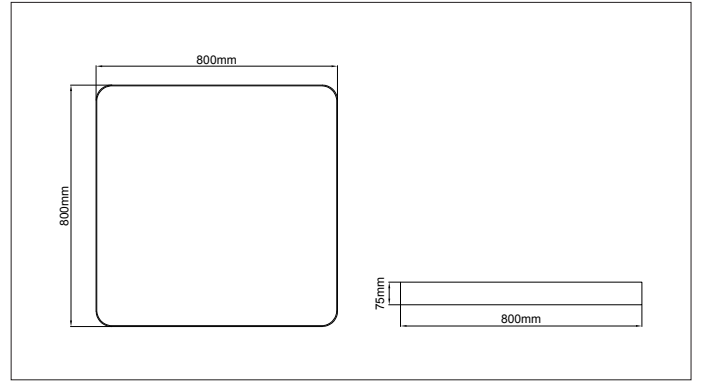

# Panos Radius Slim Surface

\* Code example / Kod örneği:

102.LL.27207.104.830.01

- 1- Product code / Armatür kodu
- 2- Power / Güç
- 3- CRI / Kelvin
- 4- Colour / Ürün renk
- 5- Control type / Kontrol tipi

#### Beam Angle / Işık Açısı

Wadge

Takoz

#### Product Data / Ürün Bilgileri

Article Nr. (AVOLUX)	102.LL.27207.(Power).(CRI).(Colour)
Material / Malzeme	Aluminium
Outer Diameter / Dış Çap	80x80cm
Height / Yükseklik	75mm
Weight / Ağırlık	6.5kg
Mouting method / Montaj yöntemi	Surface Mounted / Sıvaüstü