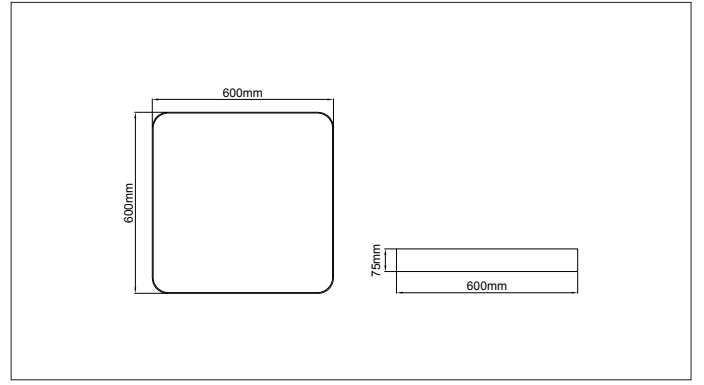

# Panos Radius Slim Surface

\* Code example / Kod örneği:

102.LL.26207 . 053 . 830 . 01

- 1- Product code / Armatür kodu
- 2- Power / Güç
- 3- CRI / Kelvin
- 4- Colour / Ürün renk
- 5- Control type / Kontrol tipi

#### Beam Angle / Işık Açısı

Wadge

Takoz

#### Product Data / Ürün Bilgileri

Article Nr. (AVOLUX)	102.LL.26207.(Power).(CRI).(Colour)
Material / Malzeme	Aluminium
Outer Diameter / Dış Çap	60x60cm
Height / Yükseklik	75mm
Weight / Ağırlık	4.5kg
Mouting method / Montaj yöntemi	Surface Mounted / Sıvaüstü