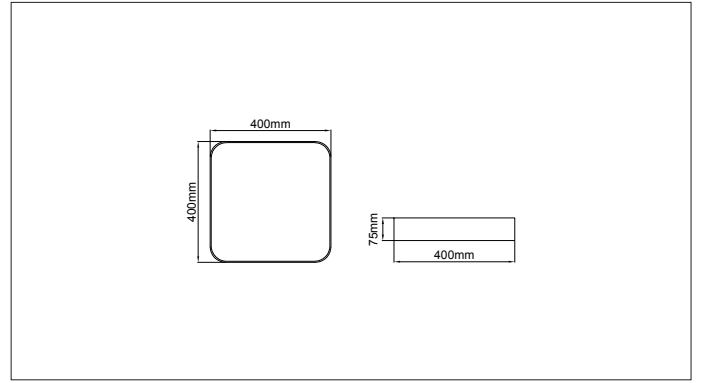

Panos Radius Slim Surface

* Code example / Kod örneği:

102.LL.25207 . 023 . 830 . 01

- 1- Product code / Armatür kodu
- 2- Power / Güç
- 3- CRI / Kelvin
- 4- Colour / Ürün renk
- 5- Control type / Kontrol tipi

Product Data / Ürün Bilgileri

Article Nr. (AVOLUX)	102.LL.25207.(Power).(CRI).(Colour)
Material / Malzeme	Aluminium
Outer Diameter / Dış Çap	40x40cm
Height / Yükseklik	75mm
Weight / Ağırlık	2.5kg
Mouting method / Montaj yöntemi	Surface Mounted / Sıvaüstü