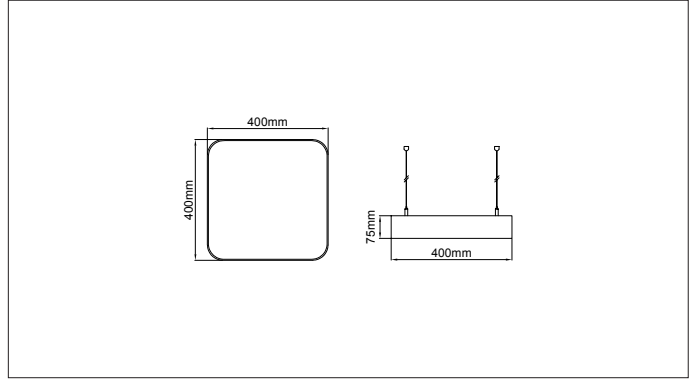

Panos Radius Slim Suspendant

* Code example / Kod örneği:

102.LL.25107 . 023 . 830 . 01

- 1- Product code / Armatür kodu
- 2- Power / Güç
- 3- CRI / Kelvin
- 4- Colour / Ürün renk
- 5- Control type / Kontrol tipi

Product Data / Ürün Bilgileri

Article Nr. (AVOLUX)	102.LL.25107.(Power).(CRI).(Colour)
Material / Malzeme	Aluminium
Outer Diameter / Dış Çap	40x40cm
Height / Yükseklik	75mm
Weight / Ağırlık	2.5kg
Mouting method / Montaj yöntemi	Suspendant / Sarkıt