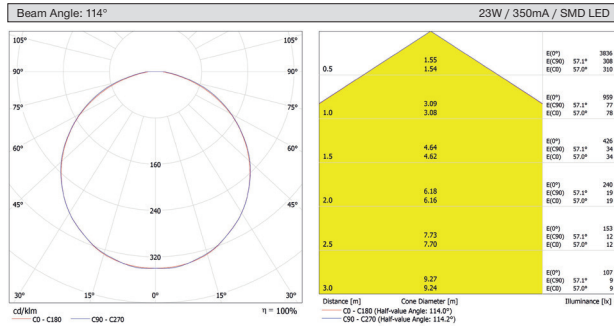

LDT Files / LDT Dataları

I02.LL.25110

I02.LL.25210

I02.LL.25310

I02.LL.26110

I02.LL.26210

I02.LL.26310

I02.LL.27110