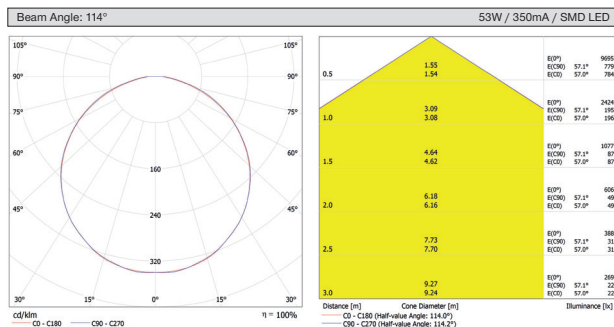

LDT Files / LDT Dataları

I02.LL.25110

I02.LL.25210

I02.LL.25310

I02.LL.26110

I02.LL.26210

I02.LL.26310

I02.LL.27110