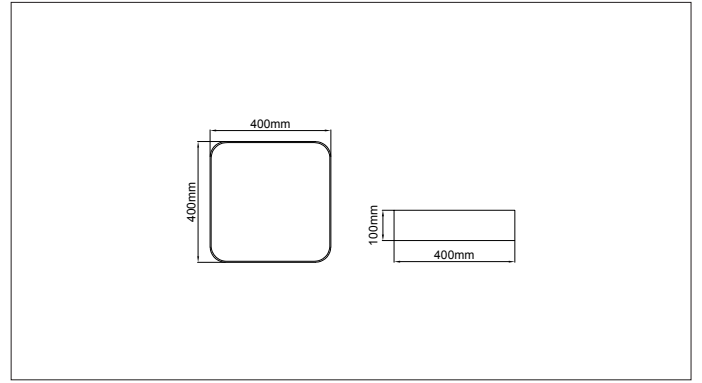

Panos Radius Surface

* Code example / Kod örneği:

102.LL.25210.023.830.01

- 1- Product code / Armatür kodu
- 2- Power / Güç
- 3- CRI / Kelvin
- 4- Colour / Ürün renk
- 5- Control type / Kontrol tipi

4 / Product Color / Ürün Renk

Beam Angle / Işık Açısı

Wadge

Takoz

Description / Tanım

Aluminium body. Opal or microprismatic diffuser options available. Mains voltage: 220-240V / 50-60Hz. 1-10V, DALI, Casambi DIM, Tunable White DALI, Tunable White CASAMBI, options available. Emergency kit system can be integrated. Basic colours: white, black, silver, antracite dark gray and special color options available upon request.

Product Data / Ürün Bilgileri

Article Nr. (AVOLUX)	102.LL.25210.(Power).(CRI).(Colour)
Material / Malzeme	Aluminium
Outer Diameter / Dış Çap	40x40cm
Height / Yükseklik	100mm
Weight / Ağırlık	2.5kg
Mouting method / Montaj yöntemi	Surface Mounted / Sıvaüstü