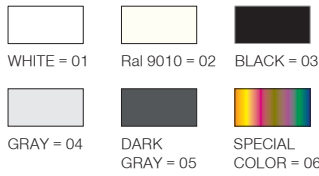

Panos Surface Mounted

* Code example / Kod örneği:

102.LL.23210.044.830.01

- 1- Product code / Armatür kodu
- 2- Power / Güç
- 3- CRI / Kelvin
- 4- Colour / Ürün renk
- 5- Control type / Kontrol tipi

4 / Product Color / Ürün Renk

Beam Angle / Işık Açısı

Wadge

Takoz

Description / Tanım

Aluminium body. Opal or microprismatic diffuser options available. Mains voltage: 220-240V / 50-60Hz. 1-10V, DALI, Casambi DIM, Tunable White DALI, Tunable White CASAMBI, options available. Over 100lm/W efficiency. Emergency kit system can be integrated. Basic colours: white, black, silver, antracite dark gray and special color options available upon request. Steel suspension wire with up to 5mt lenght option together with standart or central baldachine.

Product Data / Ürün Bilgileri

Article Nr. (AVOLUX)	102.LL.23210.(Power).(CRI).(Colour)
Material / Malzeme	Aluminium
Outer Diameter / Dış Çap	60x60cm
Height / Yükseklik	100mm
Weight / Ağırlık	4.5kg
Mouting method / Montaj yöntemi	Surface Mounted / Sıvaüstü

Lighting Technology / Aydınlatma Teknolojisi

Colour Temperature / Renk Sıcaklığı	2700K	3000K	3500K	4000K	5000K
Luminous flux / Işık akısı	4853lm	5008lm	5086lm	5280lm	5358lm
System efficiency / Sistem verimliliği	110lm/W	114lm/W	116lm/W	120lm/W	122lm/W
Colour rendering / Renk oluşturma	80CRI	80CRI	80CRI	80CRI	80CRI
Beam angle / Işin açısı	114°	114°	114°	114°	114°
Light Output / Işık çıkışı	Only Direct / Sadece Direkt				