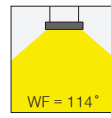

Beam Angle / Işık Açısı

Description / Tanım

Aluminium body. Opal or microprismatic diffuser options available. Mains voltage: 220-240V / 50-60Hz. 1-10V, DALI, Casambi DIM, Tunable White DALI, Tunable White CASAMBI, options available. Over 100lm/W efficiency. Emergency kit system can be integrated. Basic colours: white, black, silver, antracite dark gray and special color options available upon request. Steel suspension wire with up to 5mt lenght option together with standart or central baldachine.

Product Data / Ürün Bilgileri

Article Nr. (AVOLUX)	102.LL.23110.(Power).(CRI).(Colour)
Material / Malzeme	Aluminium
Outer Diameter / Dış Çap	60x60cm
Height / Yükseklik	100mm
Weight / Ağırlık	4.5kg
Mouting method / Montaj yöntemi	Suspndant / Sarkıt

Lighting Technology / Aydınlatma Teknolojisi

Colour Temperature / Renk Sıcaklığı	2700K	3000K	3500K	4000K	5000K
Luminous flux / Işık akısı	4853lm	5008lm	5086lm	5280lm	5358lm
System efficiency / Sistem verimliliđi	110lm/W	114lm/W	116lm/W	120lm/W	122lm/W
Colour rendering / Renk oluşturma	80CRI	80CRI	80CRI	80CRI	80CRI
Beam angle / Işın açısı	114°	114°	114°	114°	114°
Light Output / Işık çıkışı	Only Direct / Sadece Direkt				