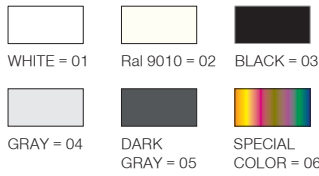

Beam Angle / Işık Açısı

Wadge

Takoz

Description / Tanım

Aluminium body. Opal or microprismatic diffuser options available. Mains voltage: 220-240V / 50-60Hz. 1-10V, DALI, Casambi DIM, Tunable White DALI, Tunable White CASAMBI, options available. Over 100lm/W efficiency. Emergency kit system can be integrated. Basic colours: white, black, silver, antracite dark gray and special color options available upon request. Steel suspension wire with up to 5mt lenght option together with standart or central baldachine.

Product Data / Ürün Bilgileri

Article Nr. (AVOLUX)	102.LL.22210.(Power).(CRI).(Colour)
Material / Malzeme	Aluminium
Outer Diameter / Dış Çap	30x60cm
Height / Yükseklik	100mm
Weight / Ağırlık	2.8kg
Mouting method / Montaj yöntemi	Surface Mounted / Sıvaüstü

Lighting Technology / Aydınlatma Teknolojisi

Colour Temperature / Renk Sıcaklığı	2700K	3000K	3500K	4000K	5000K
Luminous flux / Işık akısı	2426lm	2504lm	2543lm	2640lm	2679lm
System efficiency / Sistem verimliliği	101lm/W	104lm/W	106lm/W	110lm/W	112lm/W
Colour rendering / Renk oluşturma	80CRI	80CRI	80CRI	80CRI	80CRI
Beam angle / Işın açısı	117°	117°	117°	117°	117°
Light Output / Işık çıkışı	Only Direct / Sadece Direkt				